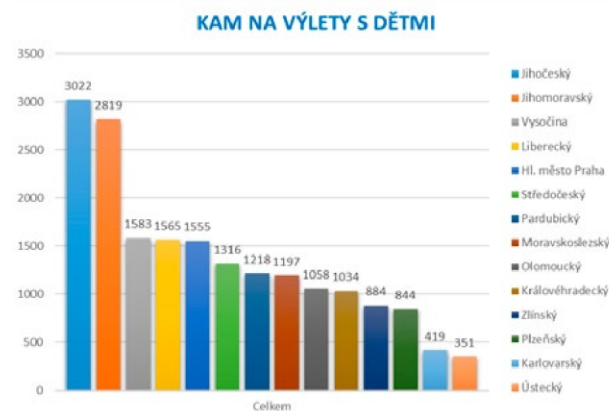

KAM na výlety s dětmi

KAM na výlety s dětmi

Kraj	%
Jihočeský	16,01
Jihomoravský	14,94
Vysočina	8,39
Liberecký	8,29
Hl. město Praha	8,24
Středočeský	6,97
Pardubický	6,45
Moravskoslezský	6,34
Olomoucký	5,61
Královéhradecký	5,48
Zlínský	4,68
Plzeňský	4,47
Karlovarský	2,22
Ústecký	1,86

KAM na výlety s dětmi

Kraj	Srovnání 2019/2020	Srovnání 2020/2021
Jihočeský	▲ vzestup	obhájení
Jihomoravský	▼ pokles	obhájení
Vysočina	▲ vzestup	▼ pokles
Liberecký	▲ vzestup	▼ pokles
Hl. město Praha	▼ pokles	obhájení
Středočeský	obhájení	obhájení
Pardubický	▼ pokles	▲ vzestup
Moravskoslezský	▼ pokles	▲ vzestup
Olomoucký	▼ pokles	obhájení
Královéhradecký	▲ vzestup	▼ pokles
Zlínský	▼ pokles	▼ pokles
Plzeňský	▲ vzestup	▼ pokles
Karlovarský	▲ vzestup	obhájení
Ústecký	▼ pokles	obhájení