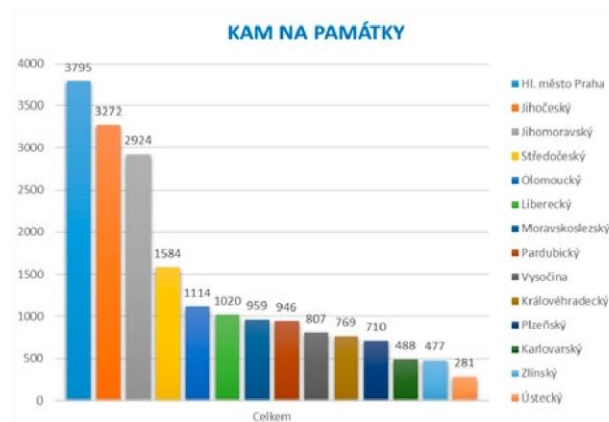

KAM na památky a historická místa

KAM na památky a historická místa

Kraj	%
Hl. město Praha	19,82
Jihočeský	17,08
Jihomoravský	15,27
Středočeský	8,27
Olomoucký	5,81
Liberecký	5,32
Moravskoslezský	5,01
Pardubický	4,94
Vysočina	4,21
Královéhradecký	4,01
Plzeňský	3,71
Karlovarský	2,54
Zlínský	2,49
Ústecký	1,46

KAM na památky a historická místa

Kraj	Srovnání 2019/2020	Srovnání 2020/2021
Hl. město Praha	obhájení	obhájení
Jihočeský	▲ vzestup	obhájení
Jihomoravský	▼ pokles	obhájení
Středočeský	▲ vzestup	▲ vzestup
Olomoucký	▲ vzestup	▲ vzestup
Liberecký	▲ vzestup	▼ pokles
Moravskoslezský	▲ vzestup	▲ vzestup
Pardubický	▲ vzestup	▲ vzestup
Vysočina	▲ vzestup	▼ pokles
Královéhradecký	obhájení	▼ pokles
Plzeňský	▲ vzestup	▼ pokles
Karlovarský	▲ vzestup	▼ pokles
Zlínský	▼ pokles	▼ pokles
Ústecký	obhájení	obhájení