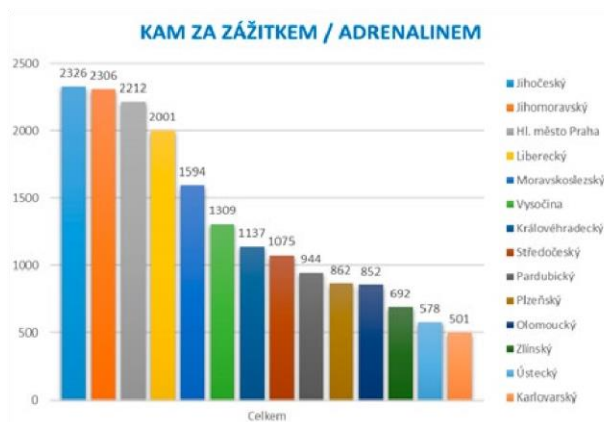

KAM za zážitkem a adrenalinem

KAM za zážitkem a adrenalinem

Kraj	%
Jihočeský	12,68
Jihomoravský	12,54
Hl. město Praha	12,03
Liberecký	10,88
Moravskoslezský	8,67
Vysočina	7,12
Královéhradecký	6,18
Středočeský	5,84
Pardubický	5,13
Plzeňský	4,68
Olomoucký	4,63
Zlínský	3,76
Ústecký	3,14
Karlovarský	2,72

KAM za zážitkem a adrenalinem

Kraj	Srovnání 2019/2020	Srovnání 2020/2021
Jihočeský	▲ vzestup	▲ vzestup
Jihomoravský	obhájení	obhájení
Hl. město Praha	▼ pokles	▲ vzestup
Liberecký	obhájení	▼ pokles
Moravskoslezský	obhájení	▲ vzestup
Vysočina	▲ vzestup	▼ pokles
Královéhradecký	▲ vzestup	▼ pokles
Středočeský	obhájení	obhájení
Pardubický	obhájení	▲ vzestup
Plzeňský	▼ pokles	▼ pokles
Olomoucký	▲ vzestup	obhájení
Zlínský	▼ pokles	▼ pokles
Ústecký	obhájení	▲ vzestup
Karlovarský	▼ pokles	▼ pokles