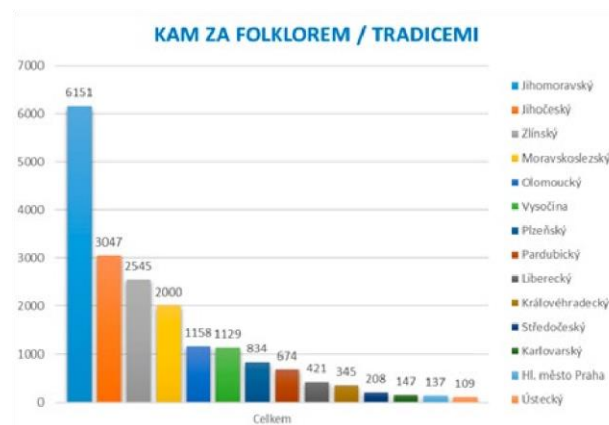

KAM za folklorem a tradicemi

KAM za folklorem a tradicemi

Kraj	%
Jihomoravský	32,53
Jihočeský	16,11
Zlínský	13,46
Moravskoslezský	10,57
Olomoucký	6,12
Vysočina	5,97
Plzeňský	4,41
Pardubický	3,56
Liberecký	2,22
Královéhradecký	1,82
Středočeský	1,1
Karlovarský	0,77
Hl. město Praha	0,72
Ústecký	0,57

KAM za folklorem a tradicemi

Kraj	Srovnání 2019/2020	Srovnání 2020/2021
Jihomoravský	obhájení	obhájení
Jihočeský	▲ vzestup	obhájení
Zlínský	▼ pokles	obhájení
Moravskoslezský	obhájení	obhájení
Olomoucký	obhájení	obhájení
Vysočina	obhájení	obhájení
Plzeňský	obhájení	▲ vzestup
Pardubický	obhájení	▲ vzestup
Liberecký	obhájení	▼ pokles
Královéhradecký	obhájení	obhájení
Středočeský	obhájení	▲ vzestup
Karlovarský	▲ vzestup	▼ pokles
Hl. město Praha	▼ pokles	obhájení
Ústecký	▼ pokles	obhájení