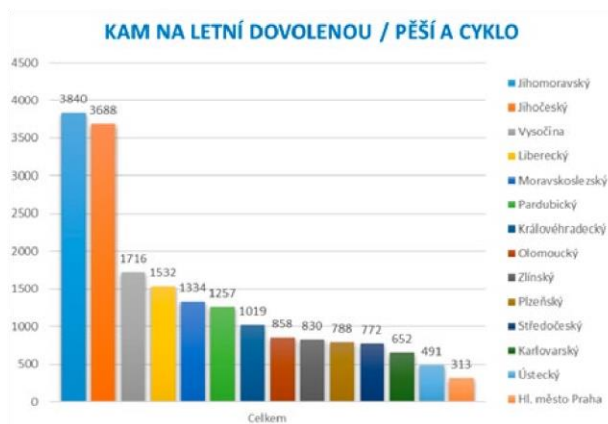

KAM na letní dovolenou, pěší a cyklo

KAM na letní dovolenou, pěší a cyklo

Kraj	%
Jihomoravský	20,11
Jihočeský	19,31
Vysočina	8,98
Liberecký	8,02
Moravskoslezský	6,98
Pardubický	6,58
Královéhradecký	5,33
Olomoucký	4,49
Zlínský	4,34
Plzeňský	4,12
Středočeský	4,04
Karlovarský	3,41
Ústecký	2,57
Hl. město Praha	1,63

KAM na letní dovolenou, pěší a cyklo

Kraj	Srovnání 2019/2020	Srovnání 2020/2021
Jihomoravský	obhájení	obhájení
Jihočeský	obhájení	obhájení
Vysočina	▼ pokles	▲ vzestup
Liberecký	obhájení	▼ pokles
Moravskoslezský	obhájení	▲ vzestup
Pardubický	▼ pokles	▲ vzestup
Královéhradecký	▲ vzestup	▼ pokles
Olomoucký	▼ pokles	obhájení
Zlínský	▼ pokles	▼ pokles
Plzeňský	▼ pokles	obhájení
Středočeský	▼ pokles	▲ vzestup
Karlovarský	obhájení	▼ pokles
Ústecký	▲ vzestup	obhájení
Hl. město Praha	▼ pokles	obhájení