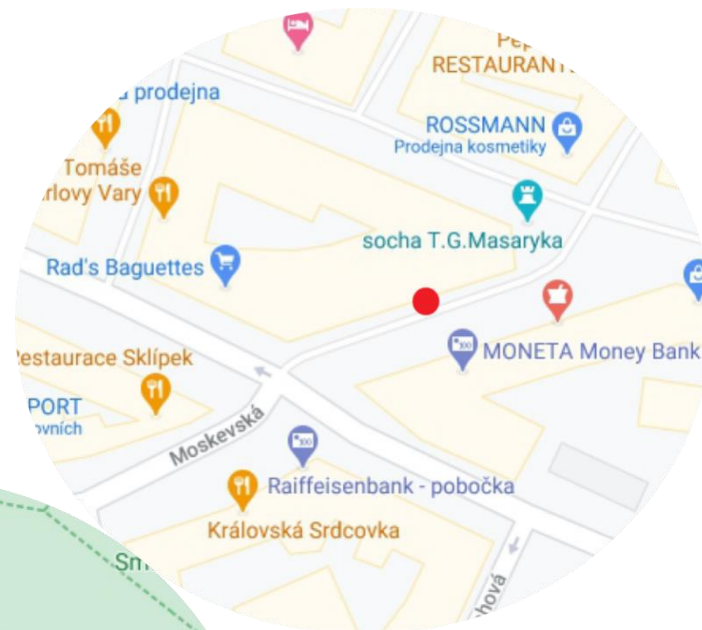

VÝSTAVU A SOUTĚŽ K VÝROČÍ 350 LET OD ÚMRTÍ JANA AMOSE KOMENSKÉHO – KOMENSKÉHO TIMELINE NAJDETE V KARLOVÝCH VARECH NA MAPÁCH VYZNAČENÝCH ČERVENÝM BODEM

GPS souřadnice míst:

50.2300855664651,
12.868517386213677

50.22931858620613,
12.870193766805134

50.22928040845282,
12.872413294796537

Připravili:

městská
Knihovna karlovy vary

Karlovy VARY

 **Krajská
knihovna
Karlovy Vary**

 **KARLOVARSKÝ
KRAJ**

 **Živý kraj**