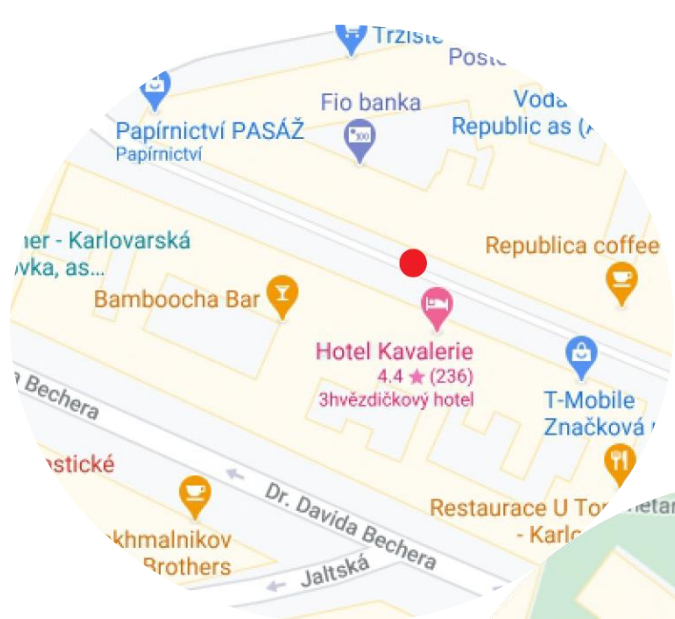

VÝSTAVU A SOUTĚŽ K VÝROČÍ 350 LET OD ÚMRTÍ JANA AMOSE KOMENSKÉHO – KOMENSKÉHO TIMELINE NAJDETE V KARLOVÝCH VARECH NA MAPÁCH VYZNAČENÝCH ČERVENÝM BODEM

GPS souřadnice míst:

50.2300855664651,
12.868517386213677

50.22931858620613,
12.870193766805134

50.22928040845282,
12.872413294796537

Připravili:

městská
Knihovna karlovy vary

Karlovy VARY

 **Krajská
knihovna
Karlovy Vary**

 **KARLOVARSKÝ
KRAJ**

 **Živý kraj**