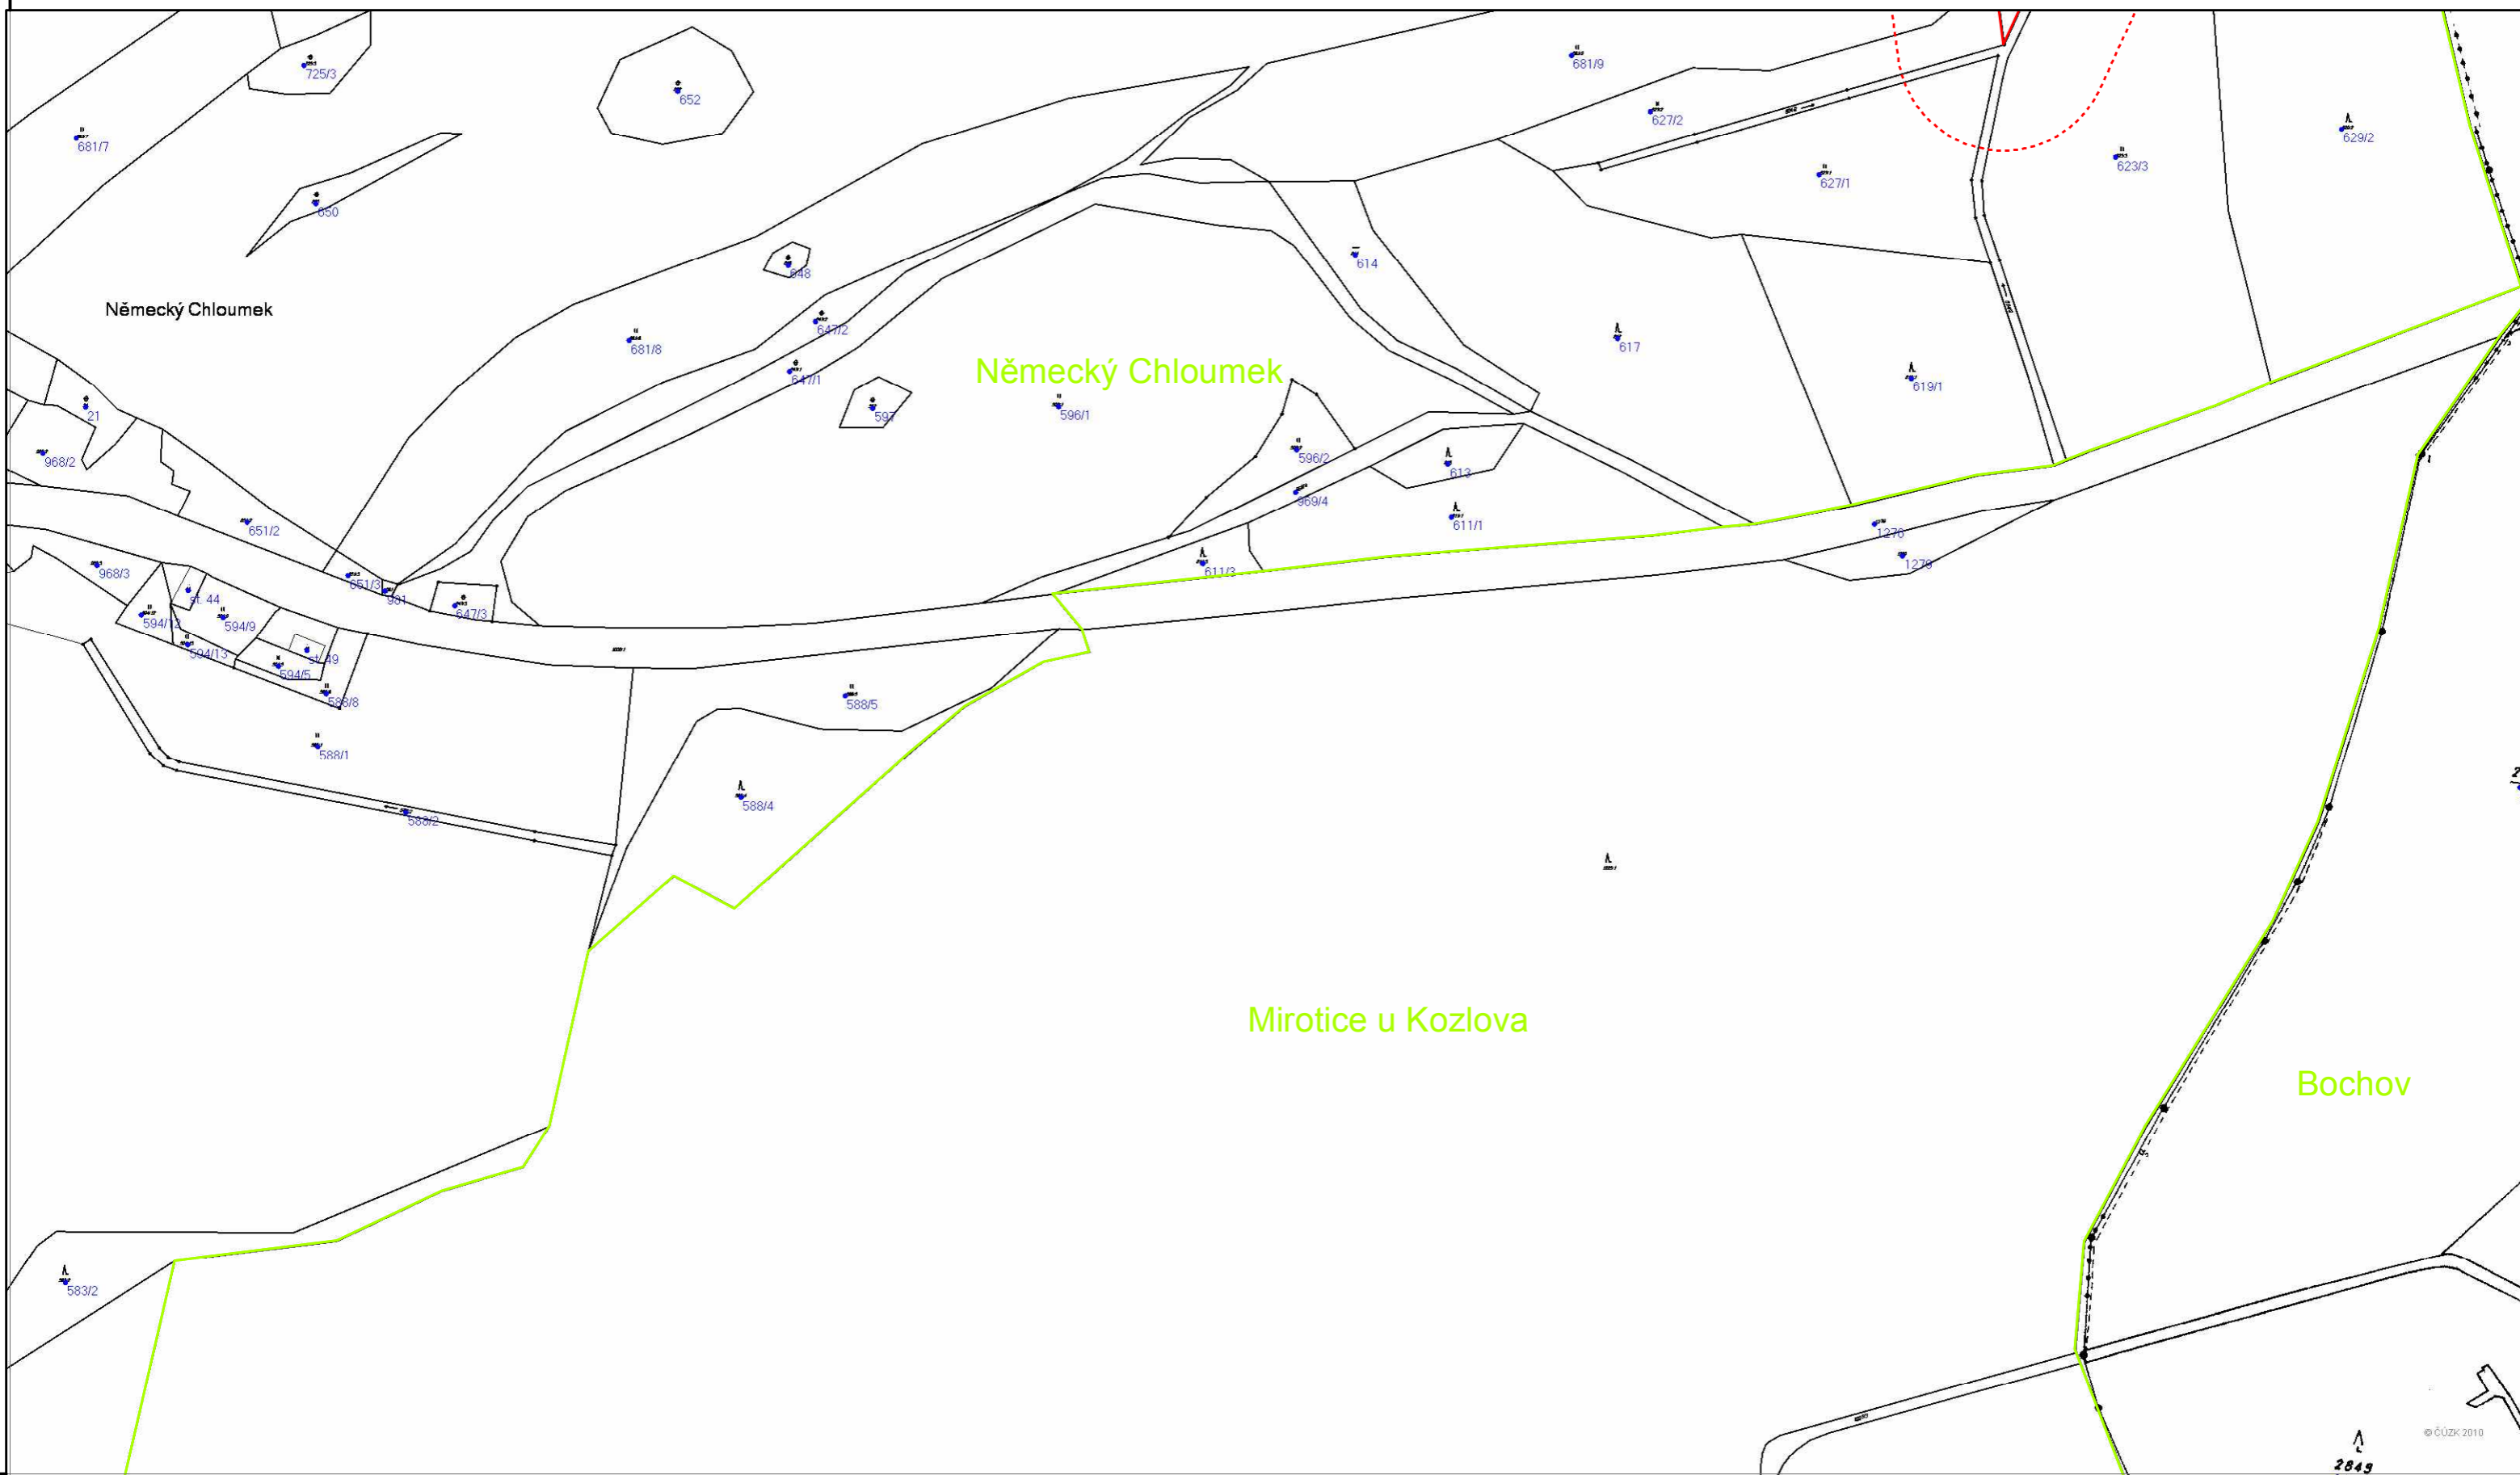

Katastrální mapa se zákresem ZCHÚ a jeho ochranného pásma  
Přírodní památka Louky u Dlouhé Lomnice

**Legenda**

-  Hranice OP
-  Hranice ZCHÚ

1: 2 880

Č. VÝKRESU:4