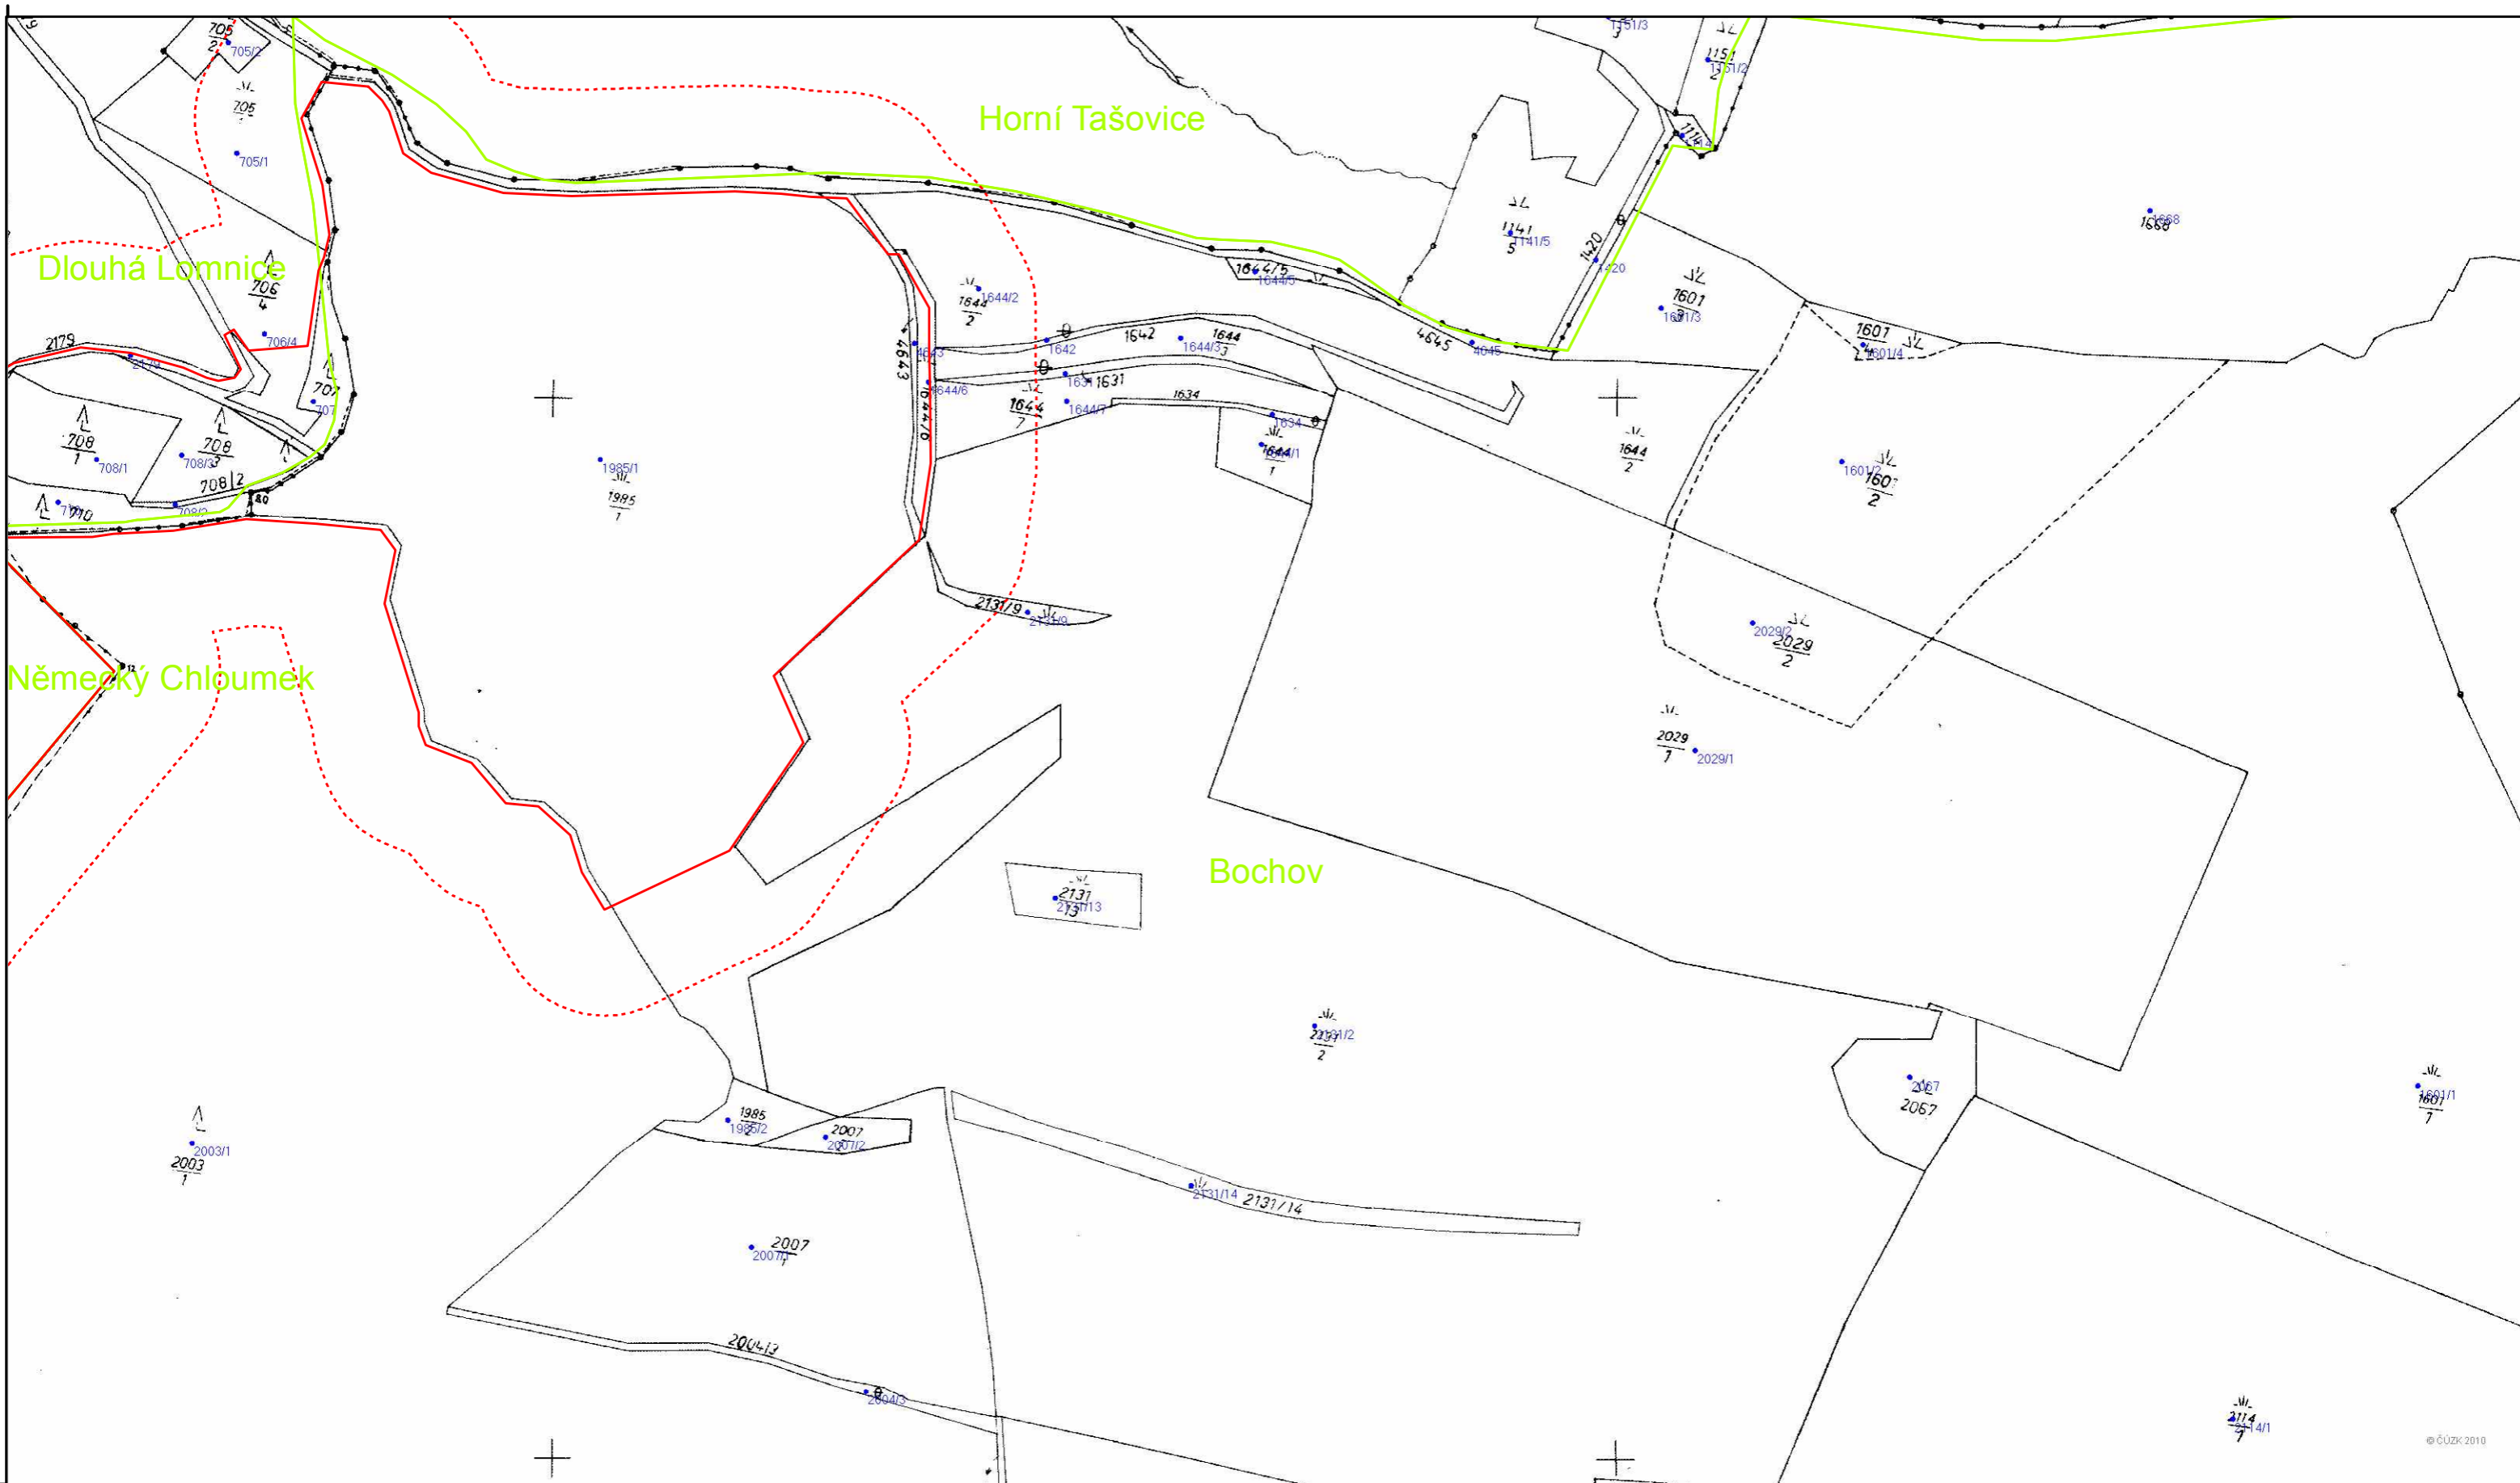

Katastrální mapa se zákresem ZCHÚ a jeho ochranného pásma
Přírodní památka Louky u Dlouhé Lomnice

Legenda

-  Hranice OP
-  Hranice ZCHÚ

1: 2 880

Č. VÝKRESU:3

© GÚZK 2010