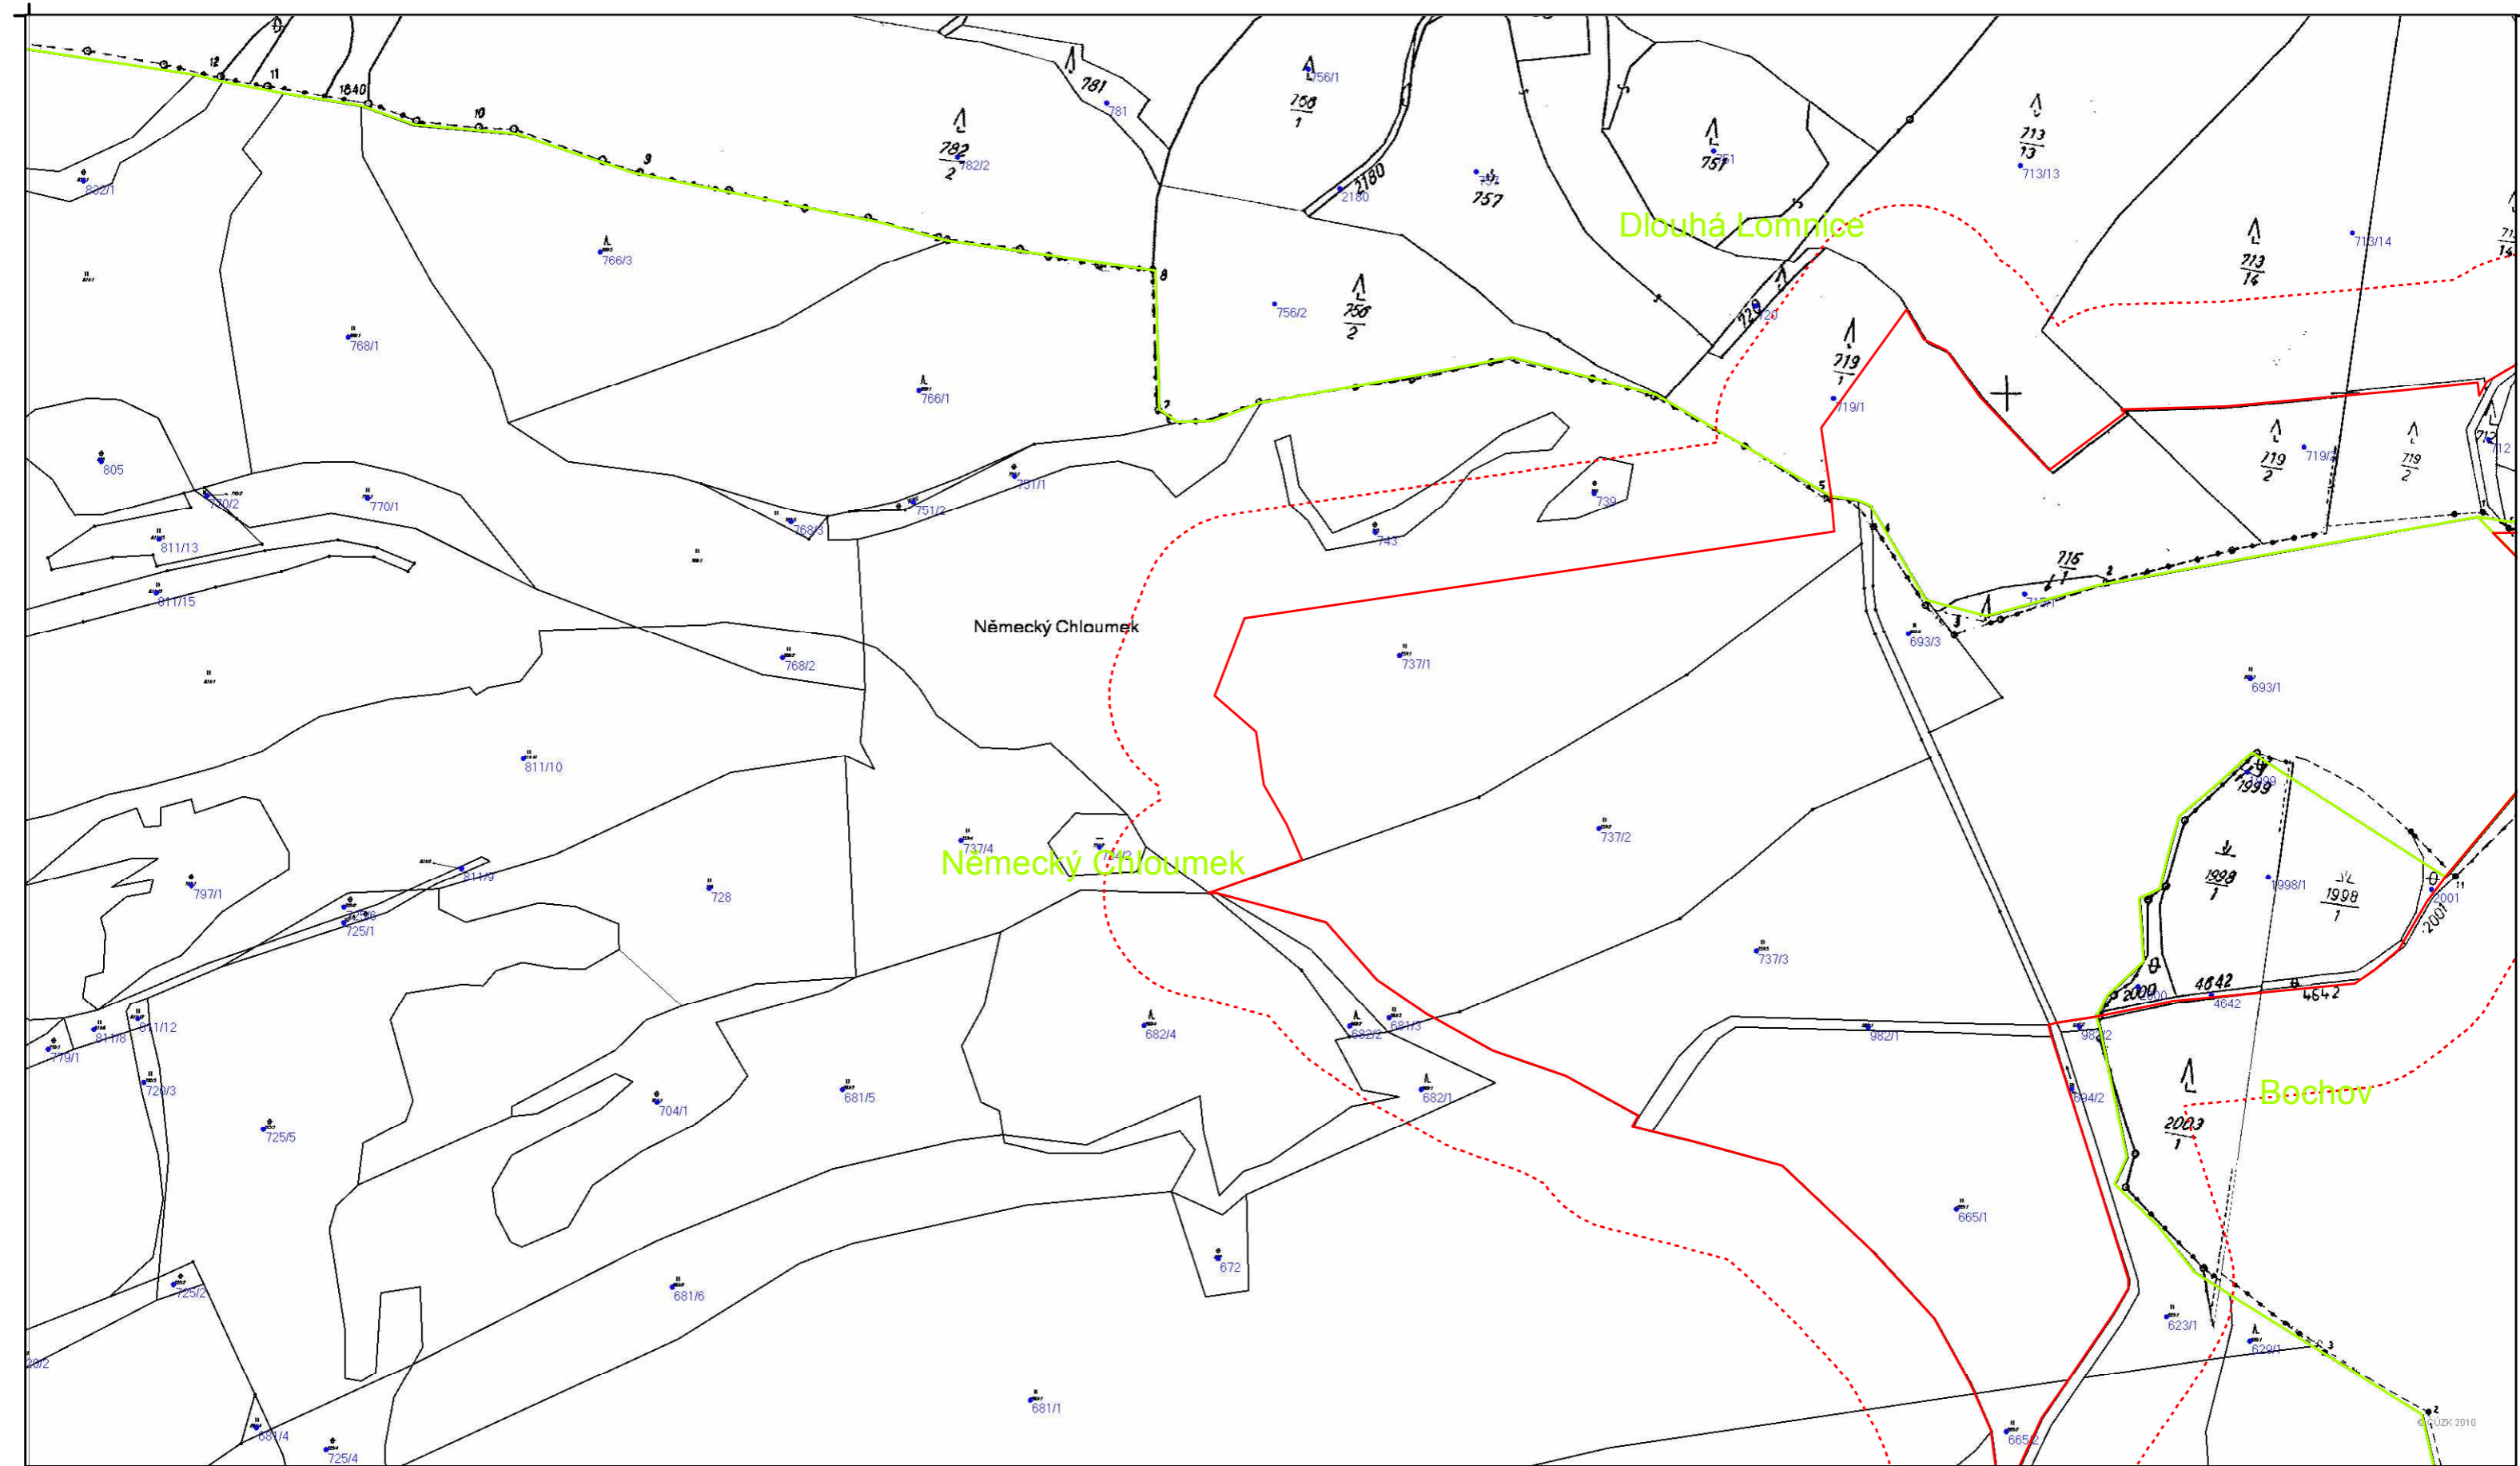

Katastrální mapa se zákresem ZCHÚ a jeho ochranného pásma
Přírodní památka Louky u Dlouhé Lomnice

Legenda

-  Hranice OP
-  Hranice ZCHÚ

1: 2 880

Č. VÝKRESU:2