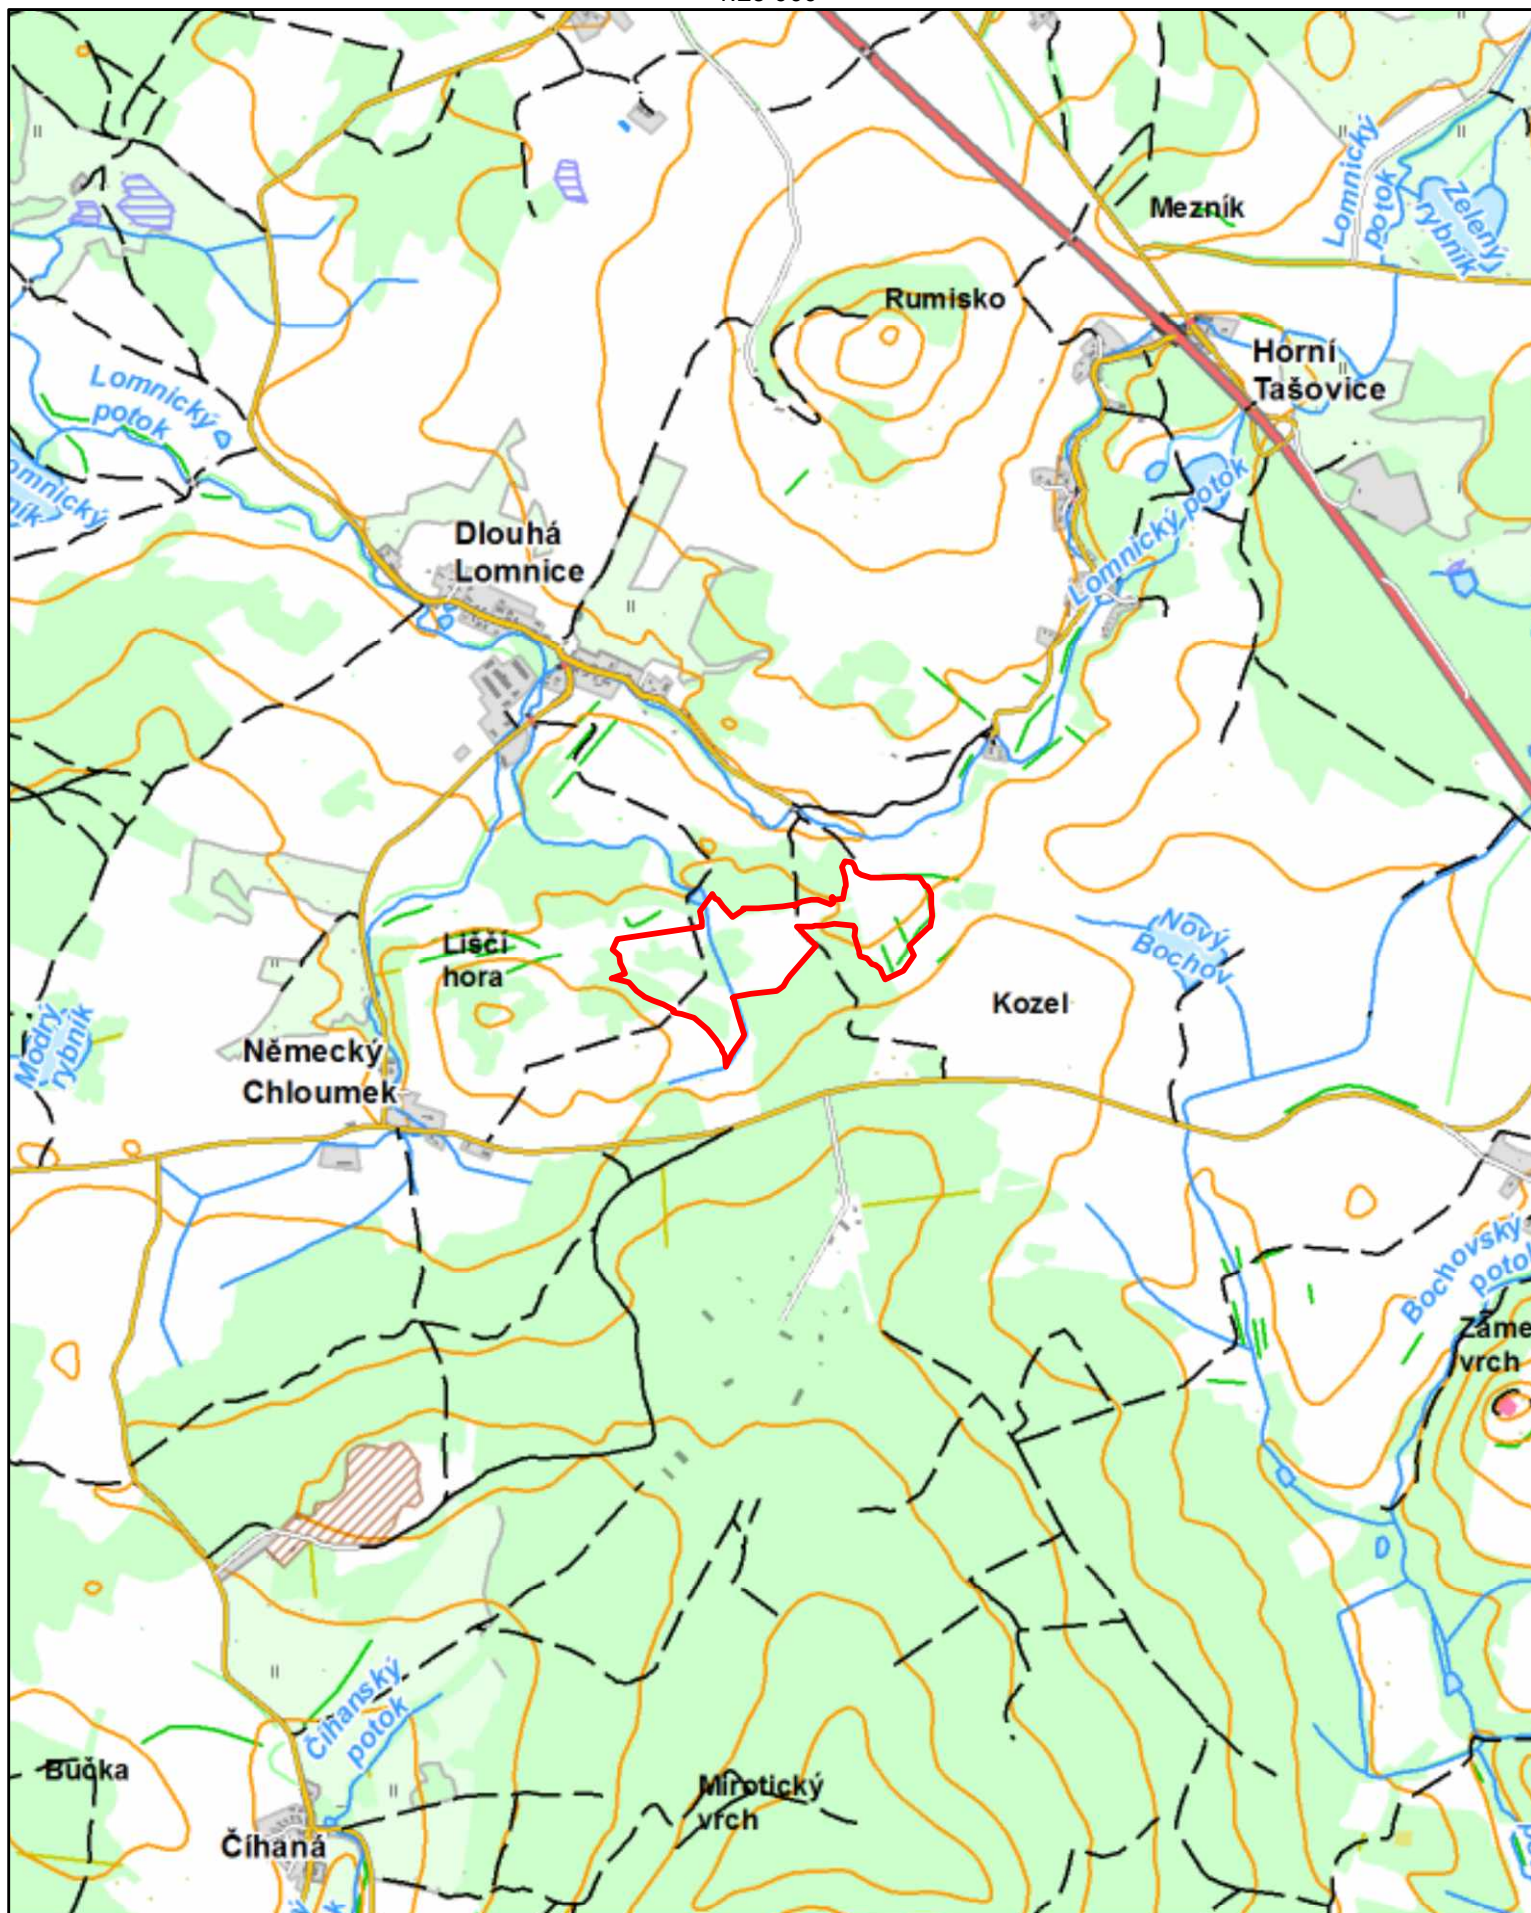

Orientační mapa

ZCHÚ Louky u Dlouhé Lomnice

1:25 000

Legenda

 Hranice ZCHÚ