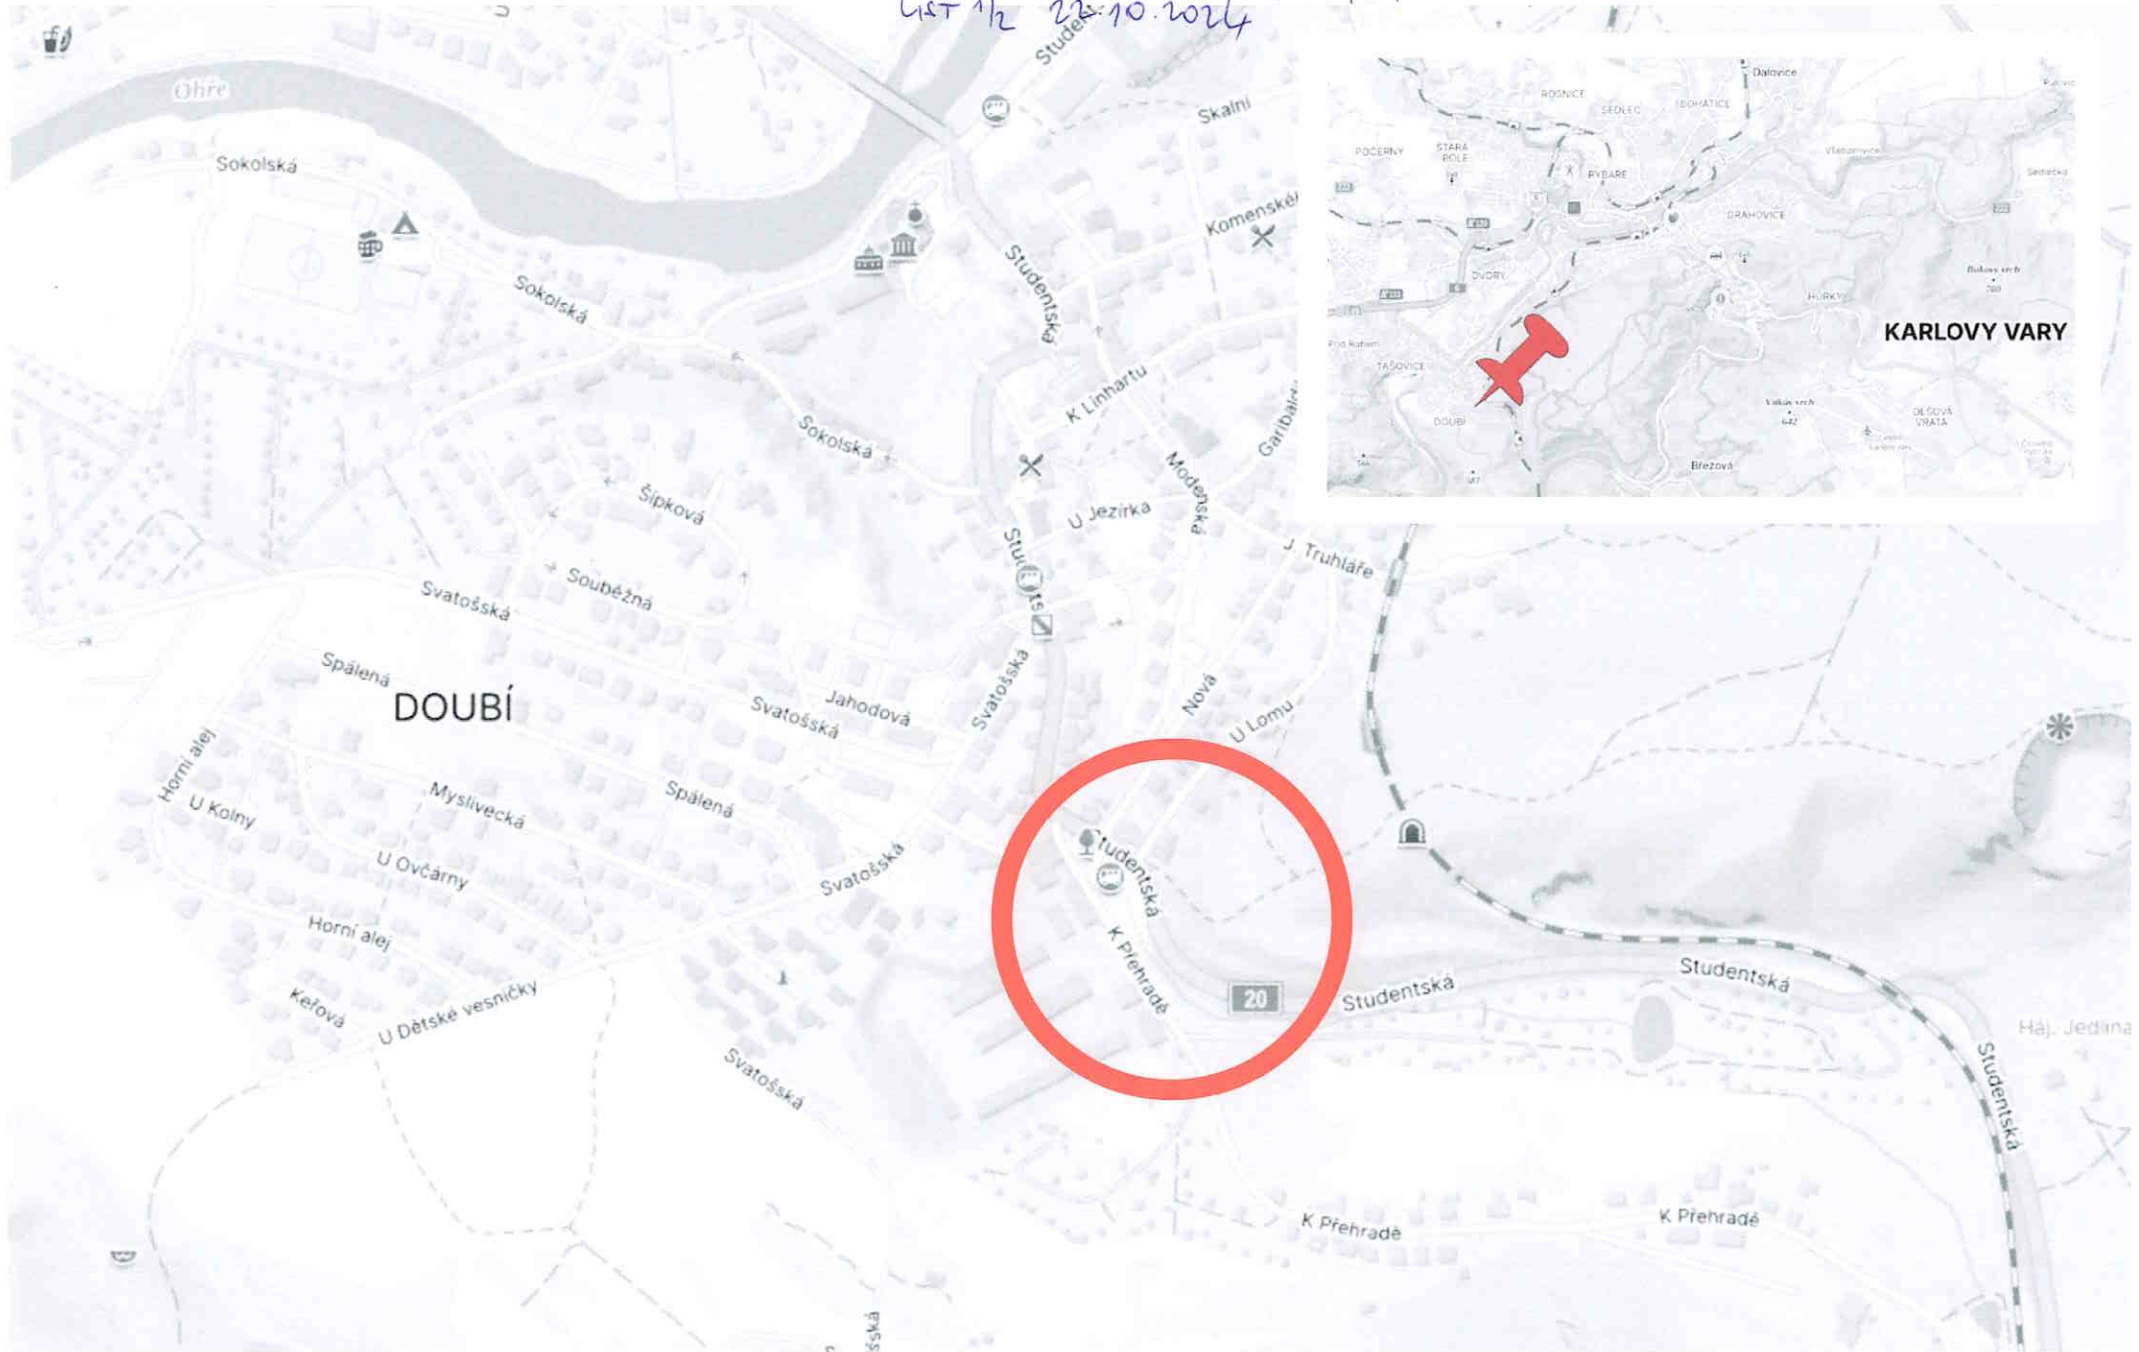

ZÁJMOVÉ ÚZEMÍ

DZ - dohledové místo na silnici I/20

KRAJSKÝ ÚŘAD
KARLOVARSKÉHO KRAJE

oblast (2)
dopravy a silničního hospodářství
SITUACNÍ PLÁN VE D. KK 284/DZ/24-5
LIST 1/2 22.10.2024

PROJEKT DOPRAVNÍHO ZNAČENÍ

DZ - dohledové místo na silnici I/20

KRAJSKÝ ÚŘAD
KARLOVARSKÉHO KRAJE
odbor (2)
dopravy a silničního hospodářství

SITUACNÍ PLÁN D. K. K. 124-5
11.12.2010