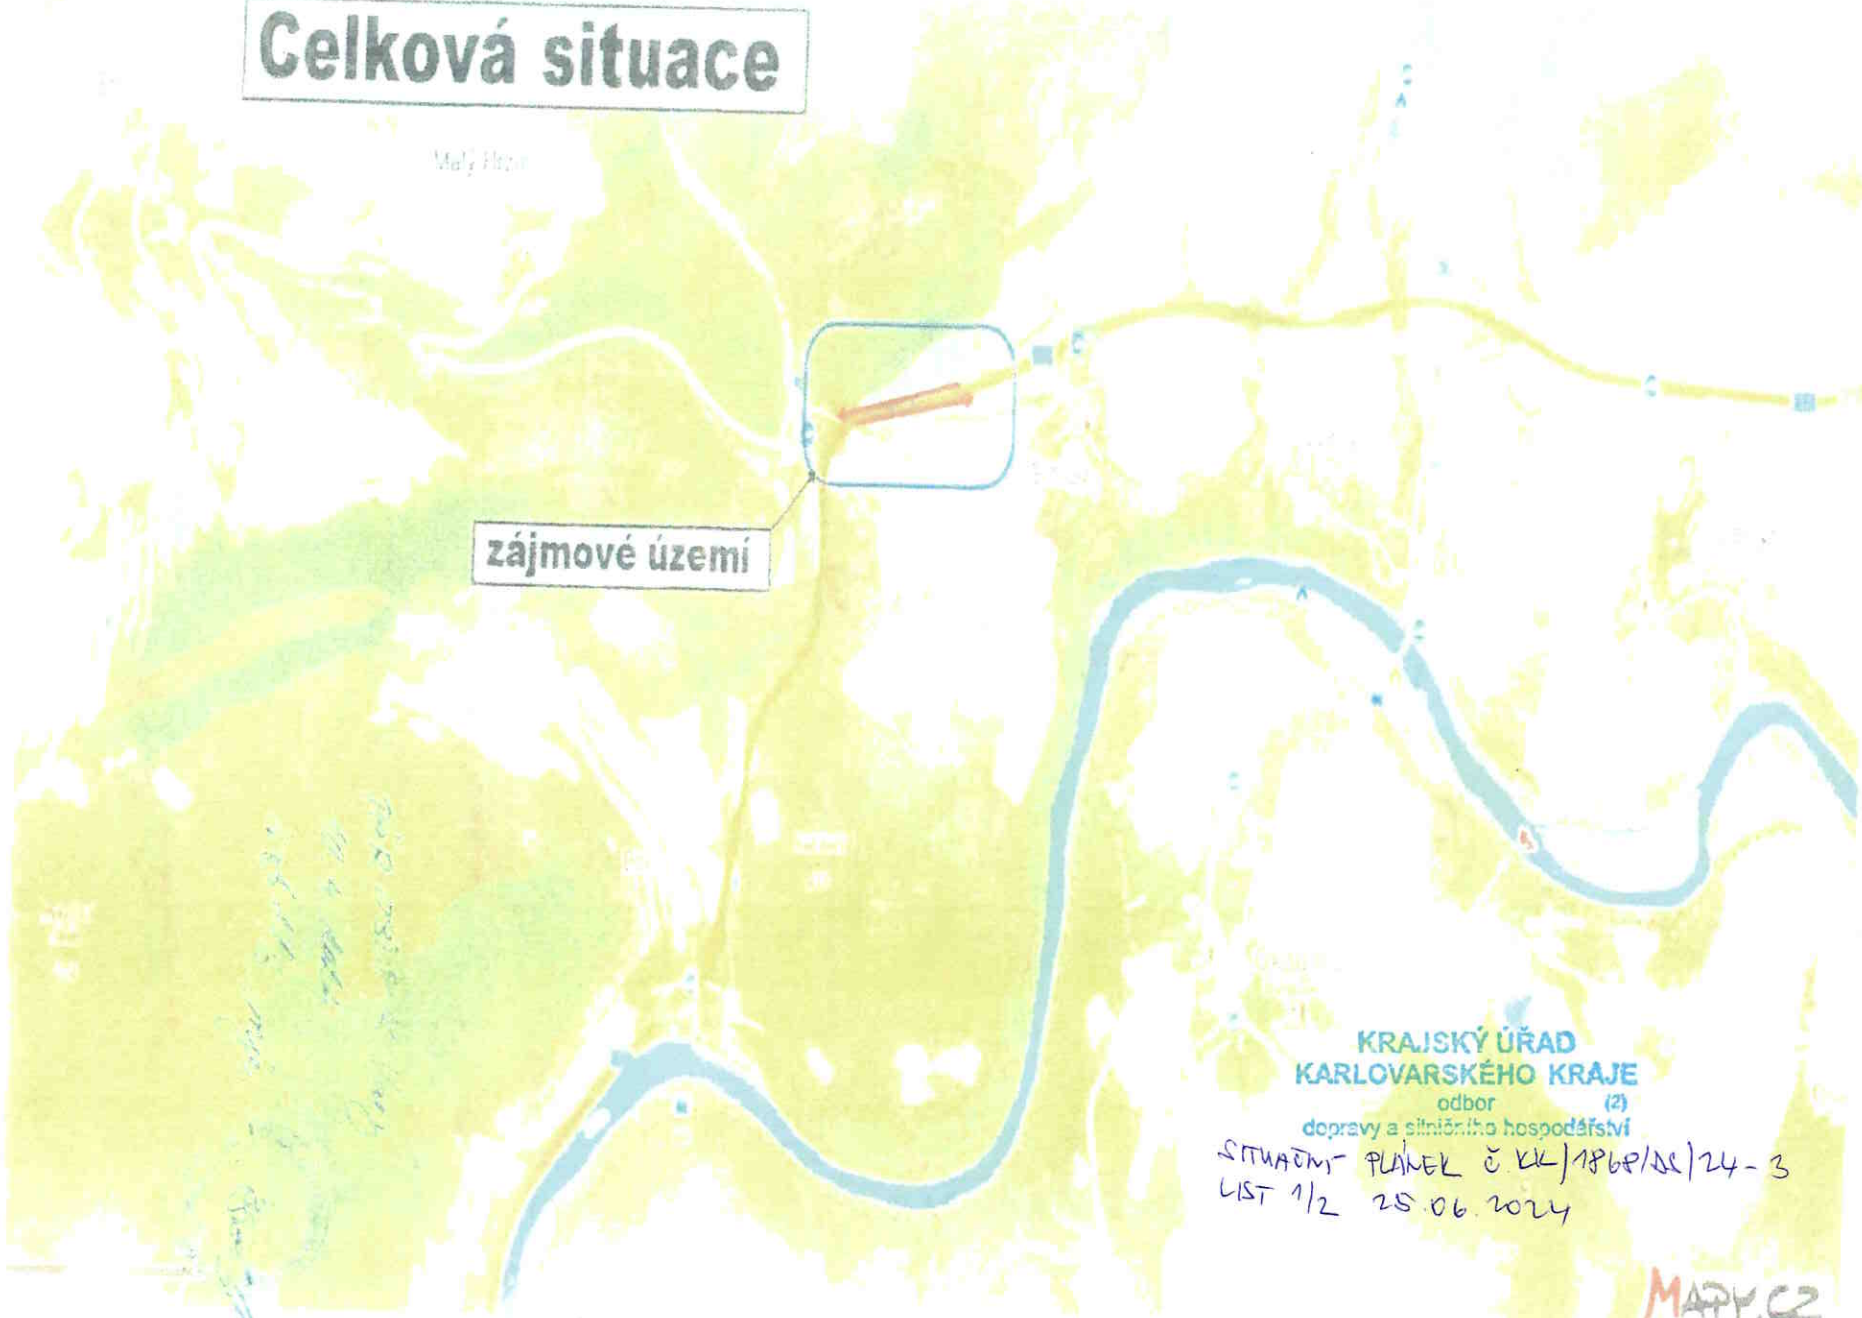

Celková situace

zájmové území

KRAJSKÝ ÚŘAD
KARLOVARSKÉHO KRAJE
odbor (2)
dopravy a silničního hospodářství

SITUACNÍ PLÁNĚK č. KK/1868/DE/24-3
LIST 1/2 25.06.2024

MAPPY.CZ

I/13-rekonstrukce krajnic (nové bet. žlaby)

etapa 2

etapa 1

rozmístění SDZ pro etapu 1,2

KRAJSKÝ ÚŘAD
KARLOVARSKÉHO KRAJE
odbor
dopravy a silničního hospodářství

SITUAČNÍ PLÁN O. KL 1868/AS/24-3
UKT 2/2 25.06.2024

Handwritten notes and signatures in blue ink, including a date '2/6 2024' and a signature 'M. P. C. R.'.