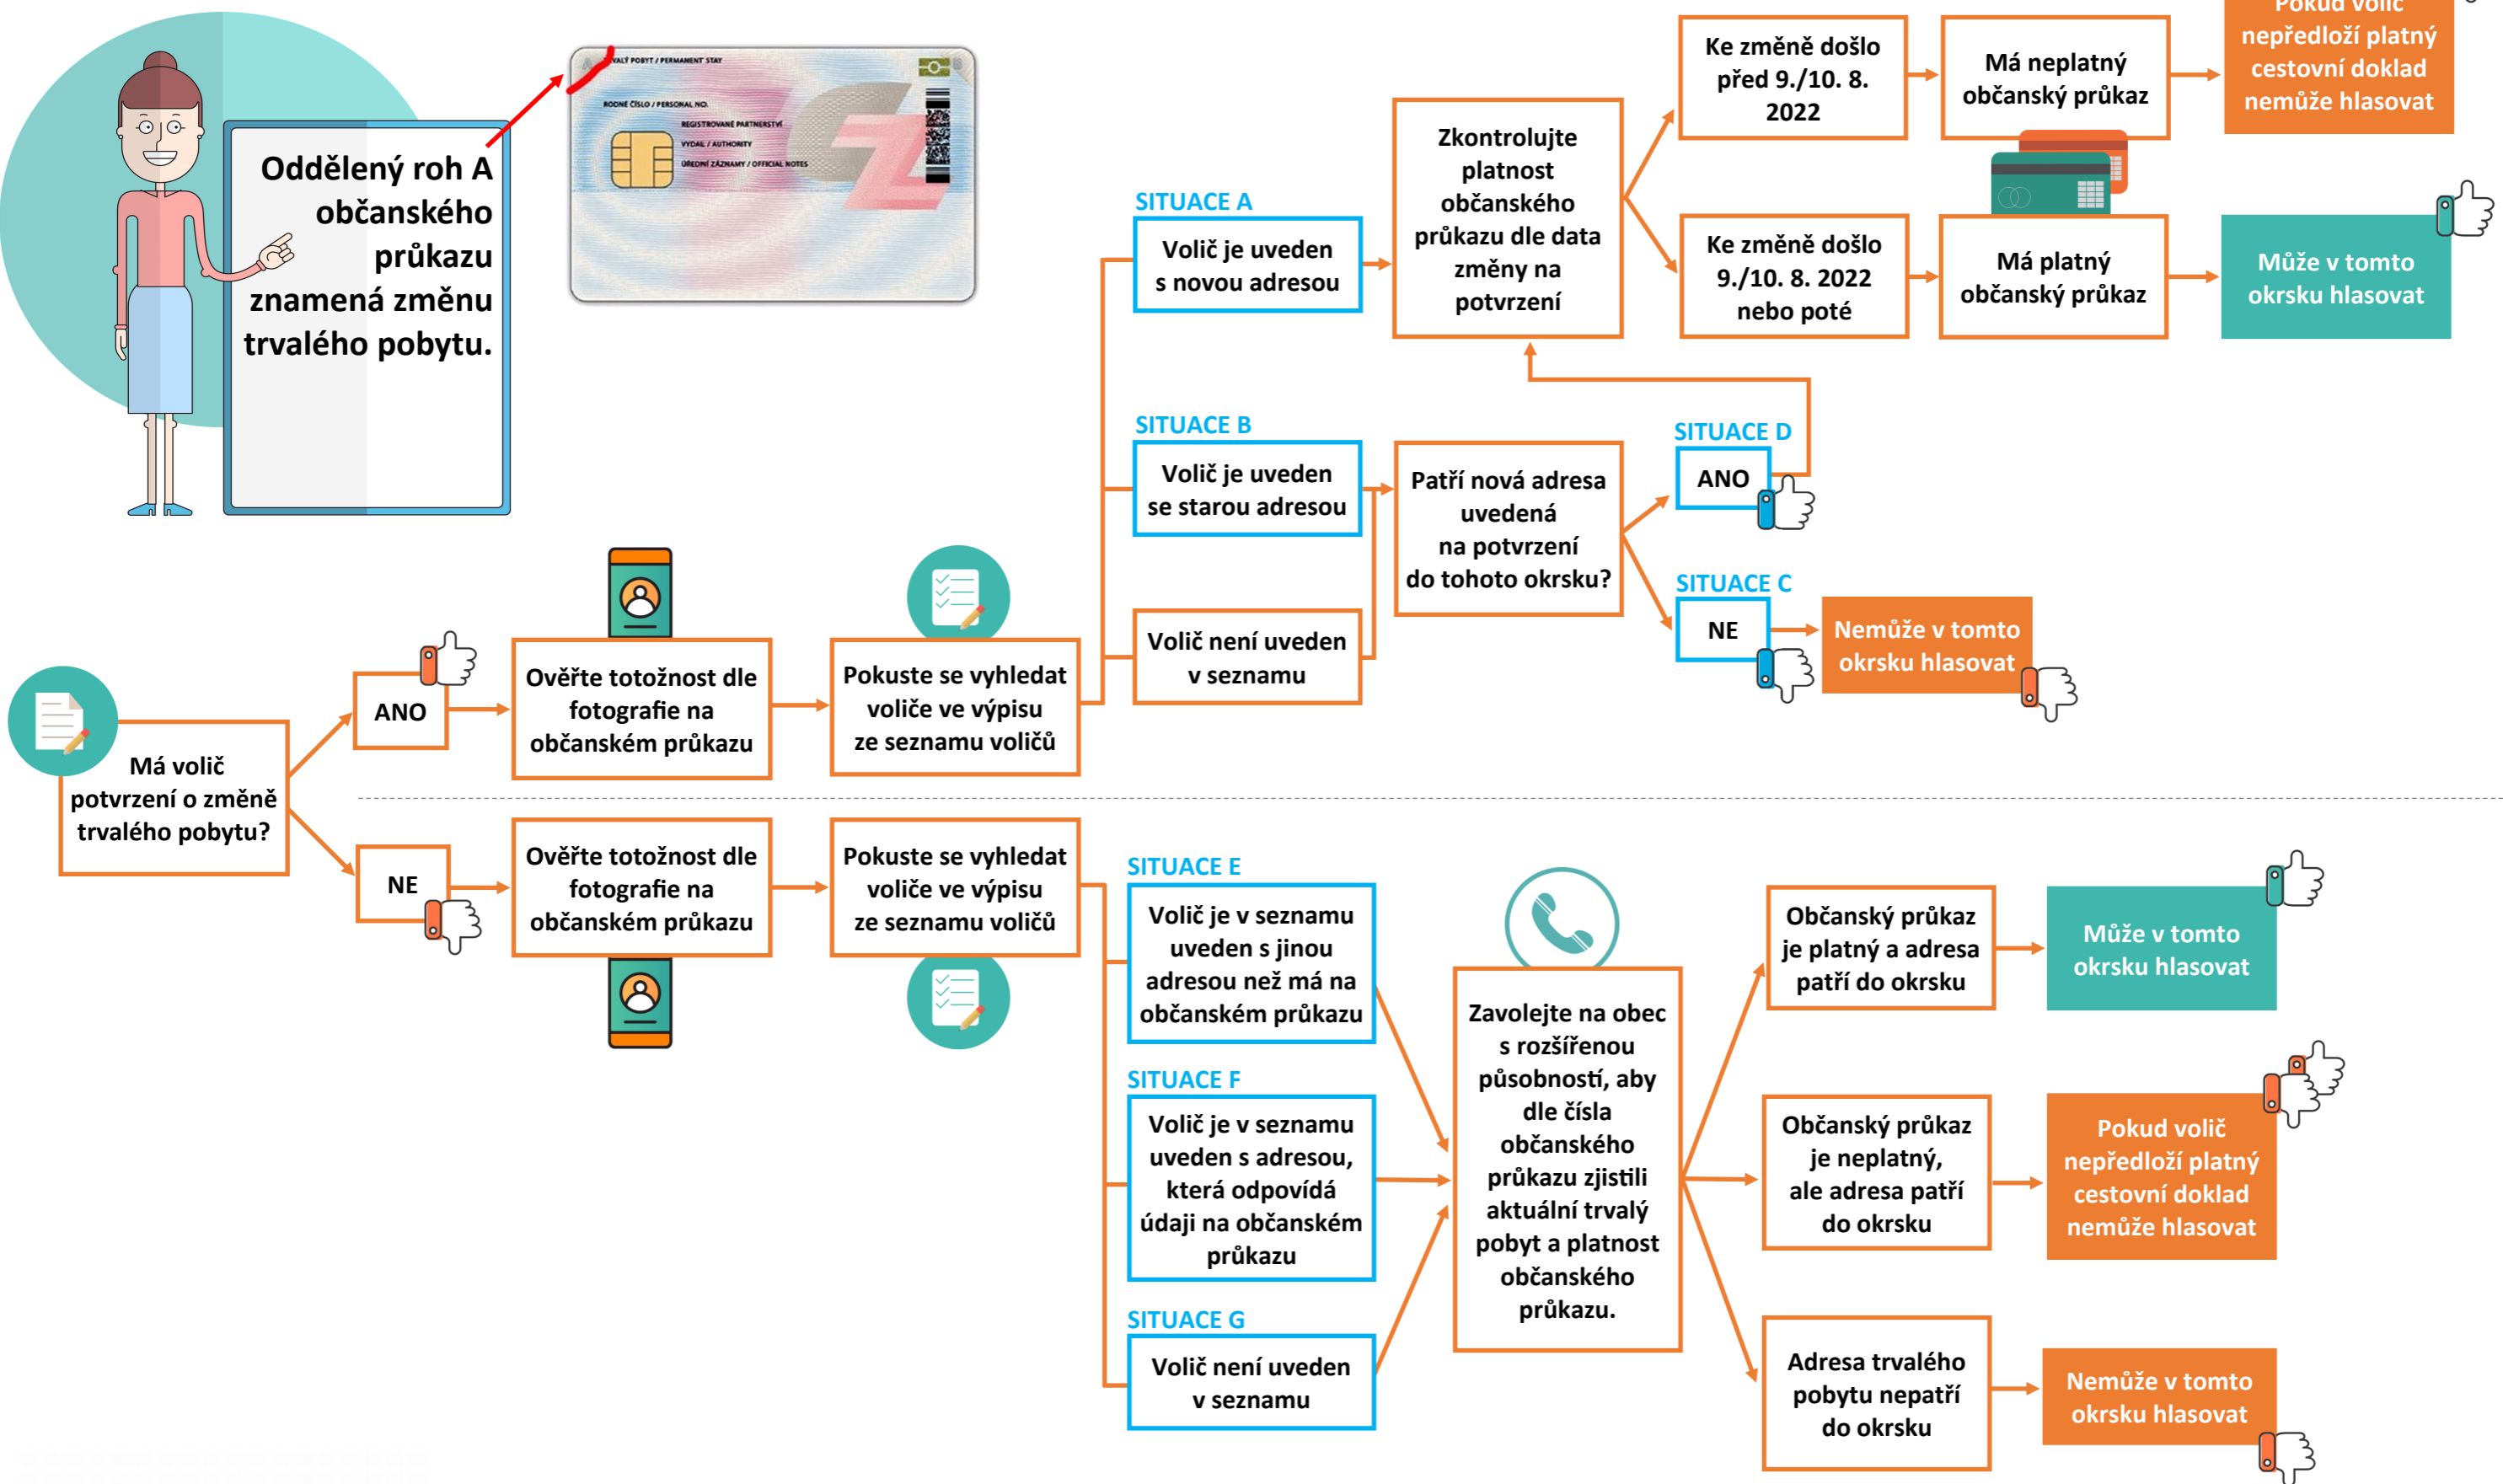

Návodné schéma postupu ve volební místnosti při odděleném rohu A občanského průkazu

Návodné schéma postupu ve volební místnosti při odděleném rohu B občanského průkazu