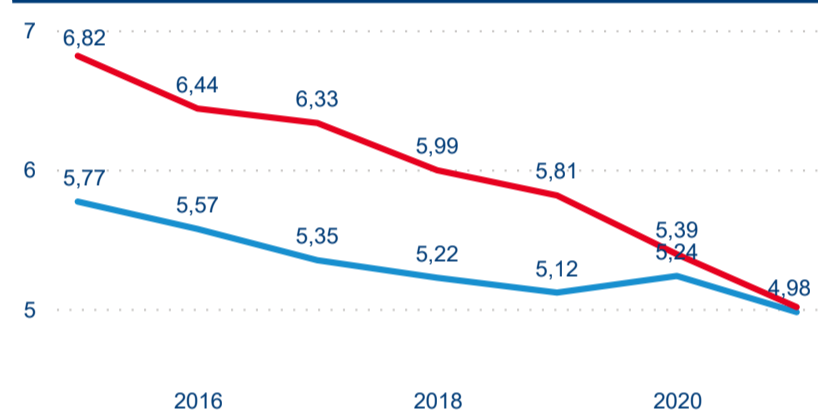

Meziroční změna v počtu přenocování 2021/2020

4,99

Průměrná doba pobytu (dny)

Počet příjezdů

Počet přenocování

Průměrná doba pobytu (dny)

Domáci a příjezdový CR

Legenda ● DCR ● PCR

Legenda ● DCR ● PCR

Legenda ● DCR ● PCR

Sezonální srovnání

Legenda ● 2016 ● 2017 ● 2018 ● 2019 ● 2020 ● 2021

Legenda ● 2016 ● 2017 ● 2018 ● 2019 ● 2020 ● 2021

Legenda ● 2016 ● 2017 ● 2018 ● 2019 ● 2020 ● 2021