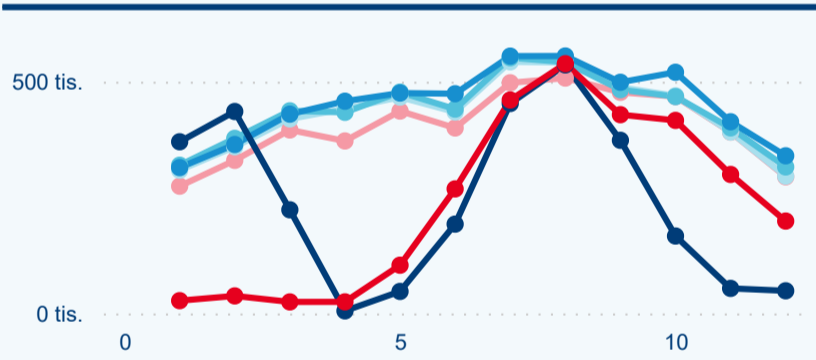

Meziroční změna v počtu přenocování 2021/2020

4,99

Průměrná doba pobytu (dny)

Počet příjezdů

Počet přenocování

Průměrná doba pobytu (dny)

Domáci a příjezdový CR

Legenda ● DCR ● PCR

Legenda ● DCR ● PCR

Legenda ● DCR ● PCR

Sezonální srovnání

Legenda ● 2016 ● 2017 ● 2018 ● 2019 ● 2020 ● 2021

Legenda ● 2016 ● 2017 ● 2018 ● 2019 ● 2020 ● 2021

Legenda ● 2016 ● 2017 ● 2018 ● 2019 ● 2020 ● 2021

Poměr DCR a PCR

Legenda ● Domáci cestovní ruch ● Příjezdový cestovní ruch

Legenda ● Domáci cestovní ruch ● Příjezdový cestovní ruch

Legenda ● Domáci cestovní ruch ● Příjezdový cestovní ruch

Top 10 zdrojových zemí (PCR)