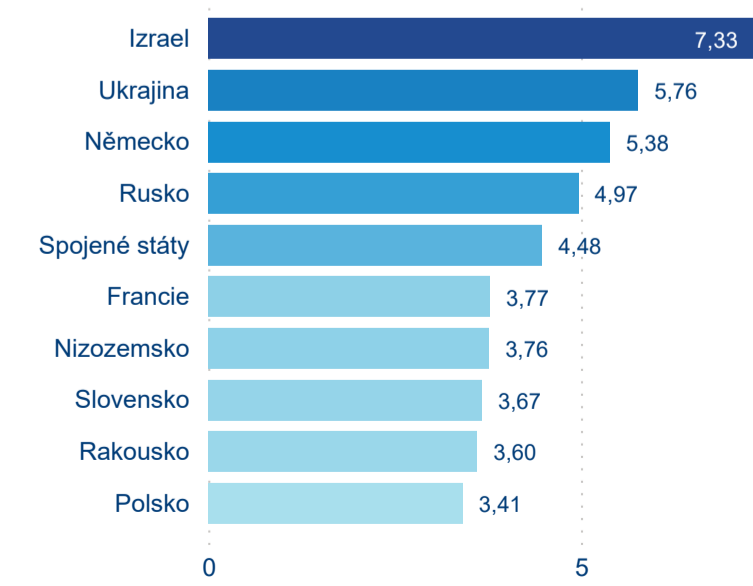

Legenda ● DCR ● PCR

Legenda ● DCR ● PCR

Sezonální srovnání

Legenda ● 2016 ● 2017 ● 2018 ● 2019 ● 2020 ● 2021

Legenda ● 2016 ● 2017 ● 2018 ● 2019 ● 2020 ● 2021

Legenda ● 2016 ● 2017 ● 2018 ● 2019 ● 2020 ● 2021

Poměr DCR a PCR

Legenda ● Domáci cestovní ruch ● Příjezdový cestovní ruch

Legenda ● Domáci cestovní ruch ● Příjezdový cestovní ruch

Legenda ● Domáci cestovní ruch ● Příjezdový cestovní ruch

Top 10 zdrojových zemí (PCR)

Zdroj: Statistiky HUZ, Český statistický úřad, 2021

Průměrná doba pobytu top 10 zdrojových zemí.