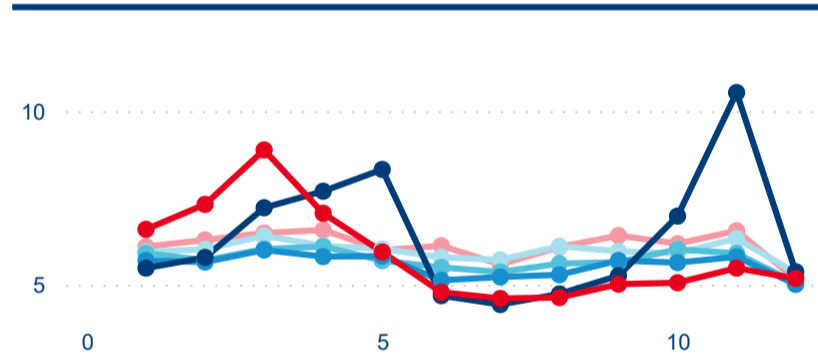

Meziroční změna v počtu přenocování 2021/2020

4,99

Průměrná doba pobytu (dny)

Počet příjezdů

Počet přenocování

Průměrná doba pobytu (dny)

Domáci a příjezdový CR

Legenda ● DCR ● PCR

Legenda ● DCR ● PCR

Legenda ● DCR ● PCR

Sezonální srovnání

Legenda ● 2016 ● 2017 ● 2018 ● 2019 ● 2020 ● 2021

Legenda ● 2016 ● 2017 ● 2018 ● 2019 ● 2020 ● 2021

Legenda ● 2016 ● 2017 ● 2018 ● 2019 ● 2020 ● 2021

Poměr DCR a PCR

Legenda ● Domáci cestovní ruch ● Příjezdový cestovní ruch

Legenda ● Domáci cestovní ruch ● Příjezdový cestovní ruch

Legenda ● Domáci cestovní ruch ● Příjezdový cestovní ruch

Top 10 zdrojových zemí (PCR)