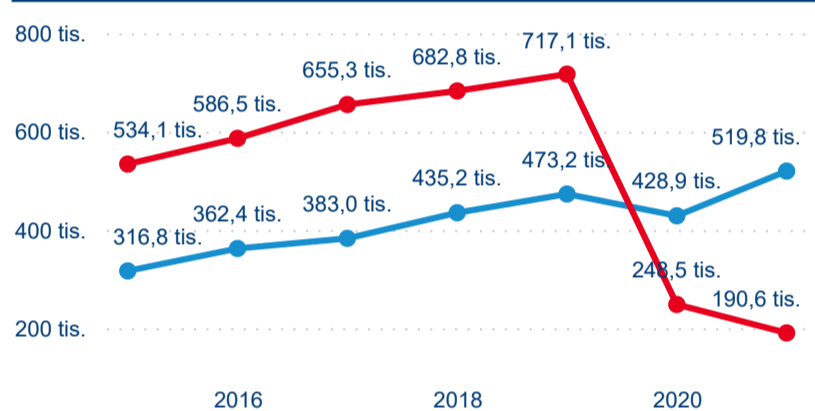

Hromadná ubytovací zařízení

710 460

Počet příjezdů v HUZ

4,87 %

Meziroční změna počtu příjezdů 2021/2020

2 832 146

Počet nocí strávených v HUZ

-2,63 %

Meziroční změna v počtu přenocování 2021/2020

4,99

Průměrná doba pobytu (dny)

Počet příjezdů

Počet přenocování

Průměrná doba pobytu (dny)

Domáci a příjezdový CR

Legenda ● DCR ● PCR

Legenda ● DCR ● PCR

Legenda ● DCR ● PCR

Sezonální srovnání

Legenda ● 2016 ● 2017 ● 2018 ● 2019 ● 2020 ● 2021

Legenda ● 2016 ● 2017 ● 2018 ● 2019 ● 2020 ● 2021

Legenda ● 2016 ● 2017 ● 2018 ● 2019 ● 2020 ● 2021