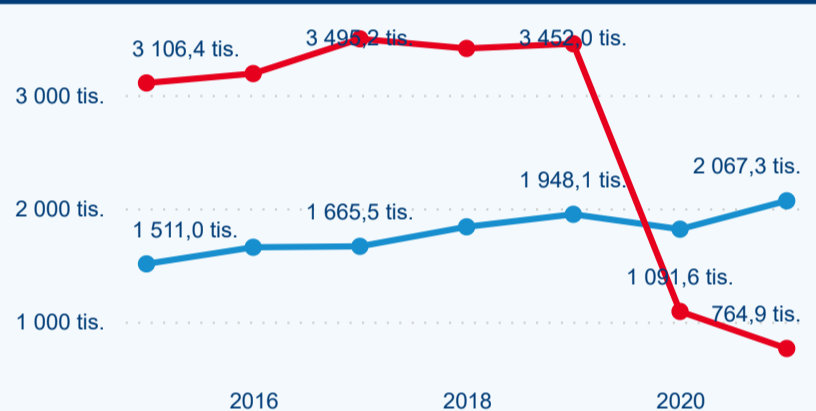

Hromadná ubytovací zařízení

710 460

Počet příjezdů v HUZ

4,87 %

Meziroční změna počtu příjezdů 2021/2020

2 832 146

Počet nocí strávených v HUZ

-2,63 %

Meziroční změna v počtu přenocování 2021/2020

4,99

Průměrná doba pobytu (dny)

Počet příjezdů

Počet přenocování

Průměrná doba pobytu (dny)

Domáci a příjezdový CR

Legenda ● DCR ● PCR

Legenda ● DCR ● PCR

Legenda ● DCR ● PCR

Sezonální srovnání

Legenda ● 2016 ● 2017 ● 2018 ● 2019 ● 2020 ● 2021

Legenda ● 2016 ● 2017 ● 2018 ● 2019 ● 2020 ● 2021

Legenda ● 2016 ● 2017 ● 2018 ● 2019 ● 2020 ● 2021