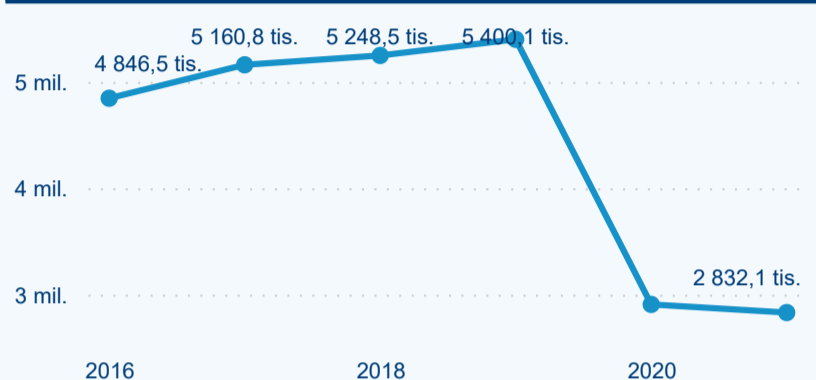

Hromadná ubytovací zařízení

710 460

Počet příjezdů v HUZ

4,87 %

Meziroční změna počtu příjezdů 2021/2020

2 832 146

Počet nocí strávených v HUZ

-2,63 %

Meziroční změna v počtu přenocování 2021/2020

4,99

Průměrná doba pobytu (dny)

Počet příjezdů

Počet přenocování

Průměrná doba pobytu (dny)

Domáci a příjezdový CR

Legenda ● DCR ● PCR

Legenda ● DCR ● PCR

Legenda ● DCR ● PCR

Sezonální srovnání

Legenda ● 2016 ● 2017 ● 2018 ● 2019 ● 2020 ● 2021

Legenda ● 2016 ● 2017 ● 2018 ● 2019 ● 2020 ● 2021

Legenda ● 2016 ● 2017 ● 2018 ● 2019 ● 2020 ● 2021