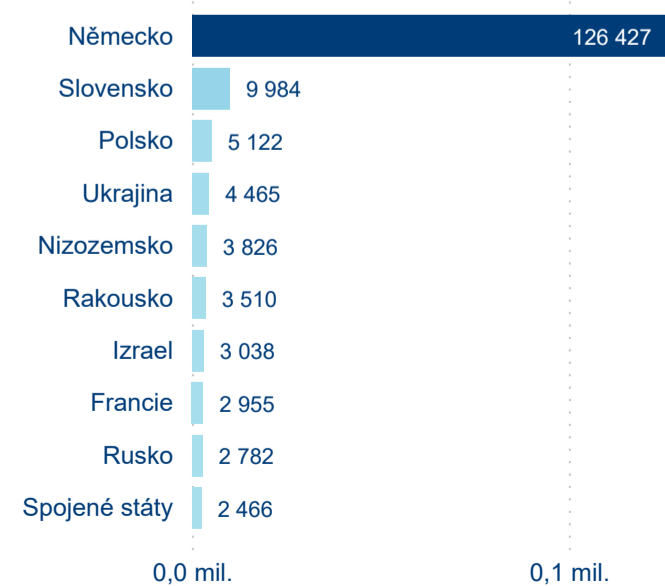

Legenda ● DCR ● PCR

Legenda ● DCR ● PCR

Sezonální srovnání

Legenda ● 2016 ● 2017 ● 2018 ● 2019 ● 2020 ● 2021

Legenda ● 2016 ● 2017 ● 2018 ● 2019 ● 2020 ● 2021

Legenda ● 2016 ● 2017 ● 2018 ● 2019 ● 2020 ● 2021

Poměr DCR a PCR

Legenda ● Domáci cestovní ruch ● Příjezdový cestovní ruch

Legenda ● Domáci cestovní ruch ● Příjezdový cestovní ruch

Legenda ● Domáci cestovní ruch ● Příjezdový cestovní ruch

Top 10 zdrojových zemí (PCR)

Zdroj: Statistiky HUZ, Český statistický úřad, 2021

Průměrná doba pobytu top 10 zdrojových zemí.