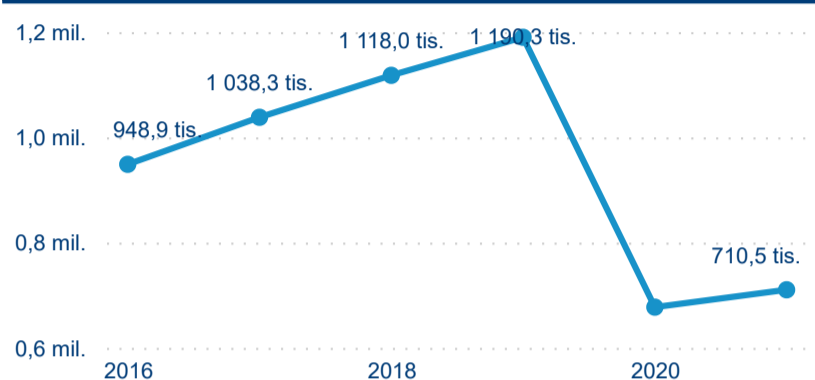

Hromadná ubytovací zařízení

710 460

Počet příjezdů v HUZ

4,87 %

Meziroční změna počtu příjezdů 2021/2020

2 832 146

Počet nocí strávených v HUZ

-2,63 %

Meziroční změna v počtu přenocování 2021/2020

4,99

Průměrná doba pobytu (dny)

Počet příjezdů

Počet přenocování

Průměrná doba pobytu (dny)

Domáci a příjezdový CR

Legenda ● DCR ● PCR