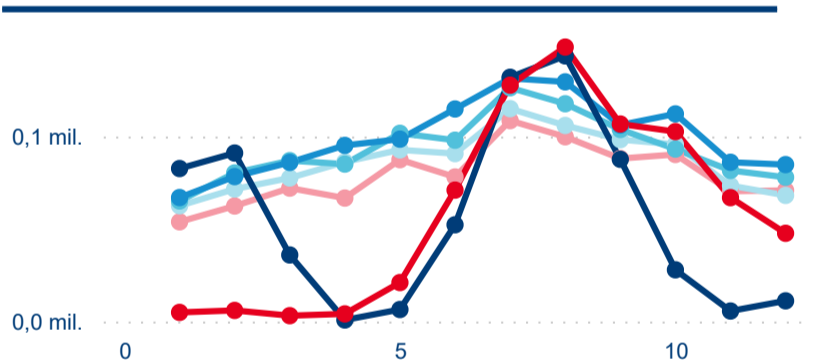

Meziroční změna v počtu přenocování 2021/2020

4,99

Průměrná doba pobytu (dny)

Počet příjezdů

Počet přenocování

Průměrná doba pobytu (dny)

Domáci a příjezdový CR

Legenda ● DCR ● PCR

Legenda ● DCR ● PCR

Legenda ● DCR ● PCR

Sezonální srovnání

Legenda ● 2016 ● 2017 ● 2018 ● 2019 ● 2020 ● 2021

Legenda ● 2016 ● 2017 ● 2018 ● 2019 ● 2020 ● 2021

Legenda ● 2016 ● 2017 ● 2018 ● 2019 ● 2020 ● 2021