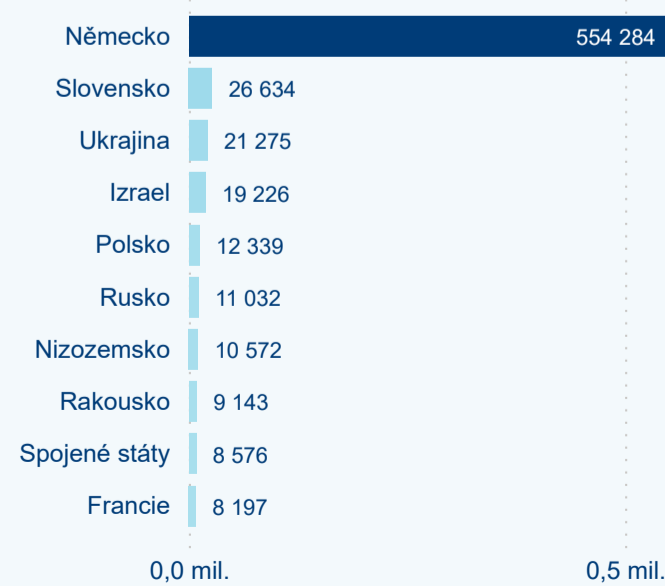

Legenda ● DCR ● PCR

Legenda ● DCR ● PCR

Sezonální srovnání

Legenda ● 2016 ● 2017 ● 2018 ● 2019 ● 2020 ● 2021

Legenda ● 2016 ● 2017 ● 2018 ● 2019 ● 2020 ● 2021

Legenda ● 2016 ● 2017 ● 2018 ● 2019 ● 2020 ● 2021

Poměr DCR a PCR

Legenda ● Domáci cestovní ruch ● Příjezdový cestovní ruch

Legenda ● Domáci cestovní ruch ● Příjezdový cestovní ruch

Legenda ● Domáci cestovní ruch ● Příjezdový cestovní ruch

Top 10 zdrojových zemí (PCR)

Zdroj: Statistiky HUZ, Český statistický úřad, 2021

Průměrná doba pobytu top 10 zdrojových zemí.