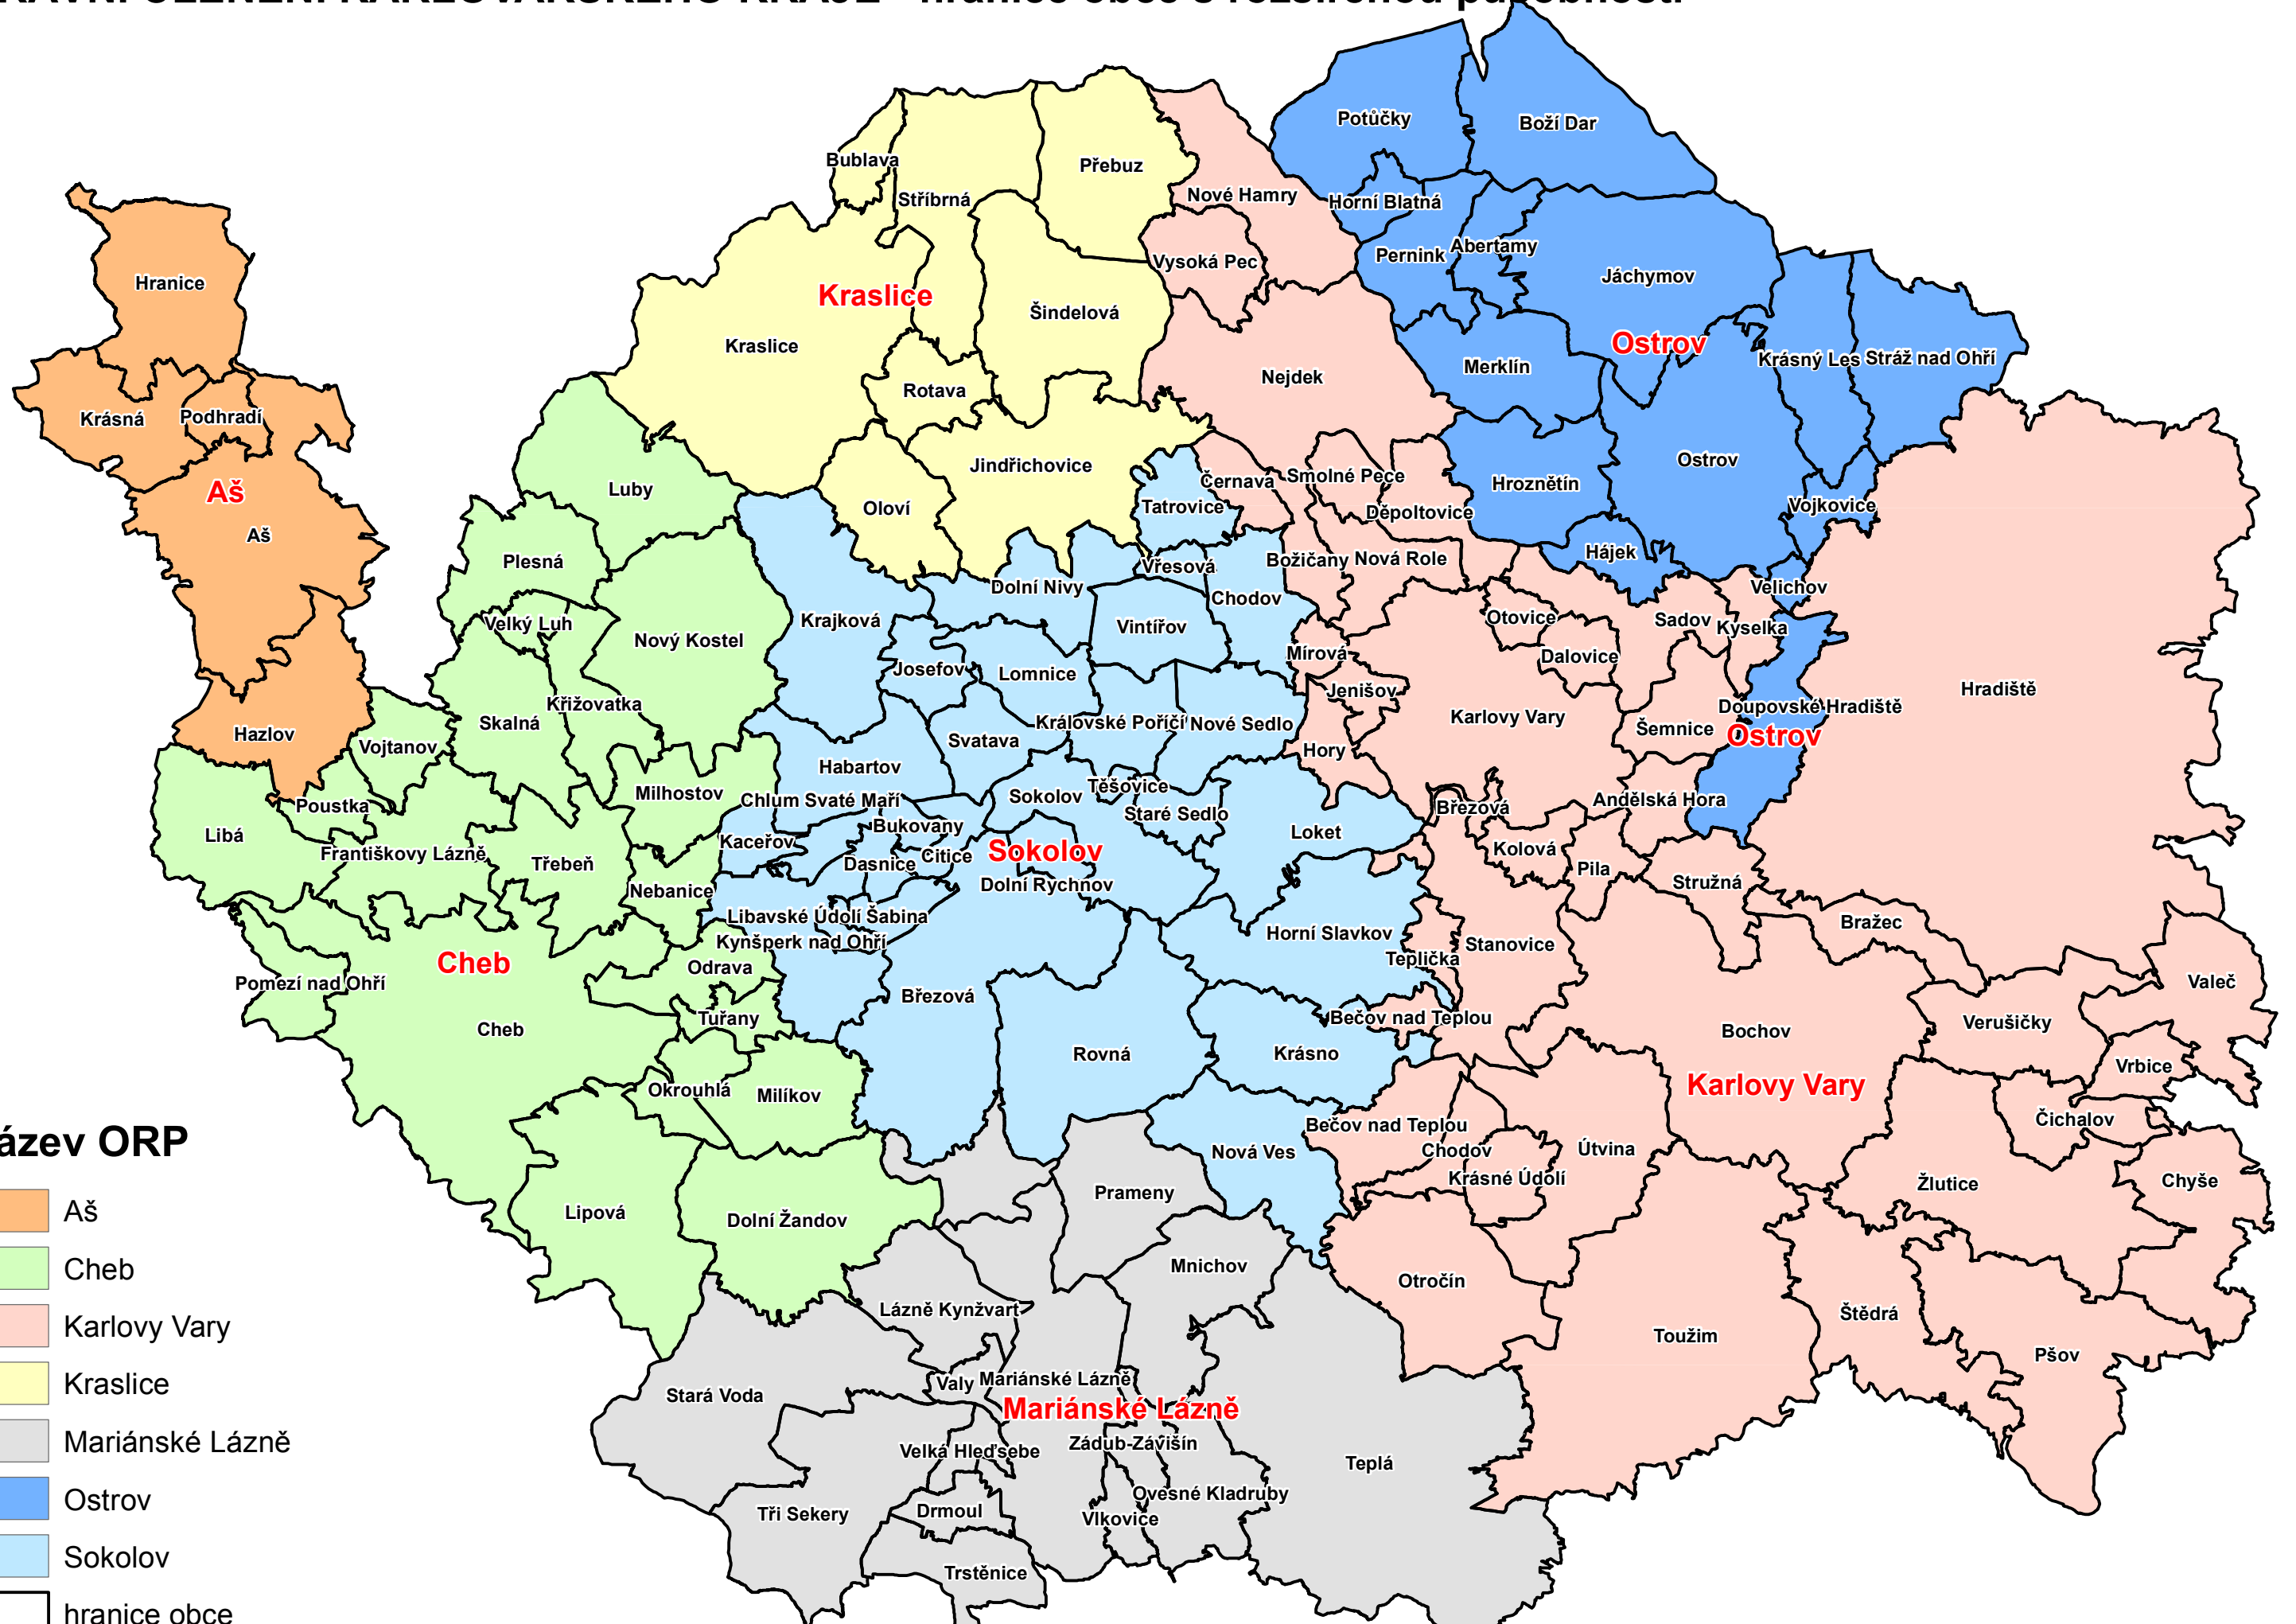

# SPRÁVNÍ ČLENĚNÍ KARLOVARSKÉHO KRAJE - hranice obce s rozšířenou působností

## Název ORP

-  Aš
-  Cheb
-  Karlovy Vary
-  Kraslice
-  Mariánské Lázně
-  Ostrov
-  Sokolov
-  hranice obce

1:220 000

ORR, duben 2016

0 2,5 5 10 15 20 kilometry